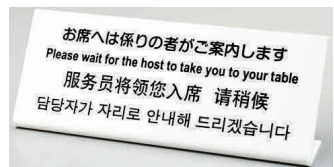

17 多国語プレート
TGP1025-17 [VTKP-17] ◇ E
13-1140-1701 ¥1,300
「お席へは係りの者がご案内します」
サイズ:250×100 アクリル製