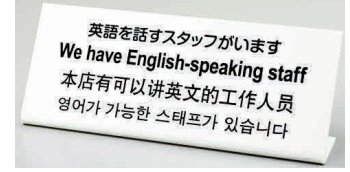

4 多国語プレート
TGP1025-4 [VTKP-04] E
13-1140-0401 ¥1,300
「英語を話すスタッフがいます」
サイズ:250×100 アクリル製