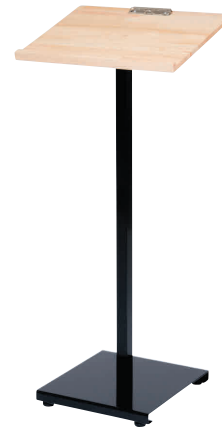

記名台

記名台の定番!

白木

けやき

① スチール記名台 51289 [VKMD-07] 組

13-1136-0101 ¥23,500

サイズ:330×350×H1,000 記入台サイズ:450×330 材質:スチールブラック塗装

- アジャスター付
- 天板・パー・ベースと3つに分割できるため収納時や持ち運びに便利です。
- A3サイズ対応

② 新・記名台 [VKMD-06] 組

白木 13-1136-0201 ¥29,000
けやき 13-1136-0202 ¥29,000

サイズ:330×350×H1,000 記入台サイズ:440×335 材質:集成材・スチール焼付塗装

- クリップ・アジャスター付
- A3サイズ対応

④ ウェイティングスタンド

WAIT-S [VKMD-03] 組

13-1136-0401 ¥82,500

サイズ:500×412×H1,305 記入台サイズ:500×H412

- アジャスター付
- ※バインダーは別売です。

⑤ 記名台 SS-03 [VKMD-08] 組

13-1136-0501 ¥41,000

サイズ:400×400×H1,000 記入台サイズ:300×370

- 材質:スチール(盤面:木製)
- クリップ付

⑥ 記名台 SS-031 白木 [VKMD-09] 組

13-1136-0601 ¥44,000

サイズ:400×400×H1,000 記入台サイズ:300×370

- 材質:スチール(盤面:木製)
- クリップ付
- いらっしやいませプレート付(両面印刷・ビス止め・文字かくし付)
- 上下どちらでも付けられます。

⑦ 記名台 SS-032 けやき

[VKMD-10] 組

13-1136-0701 ¥44,000

サイズ:400×400×H1,000 記入台サイズ:300×370

- 材質:スチール(盤面:木製)
- クリップ付
- いらっしやいませプレート付(両面印刷・ビス止め・文字かくし付)
- 上下どちらでも付けられます。