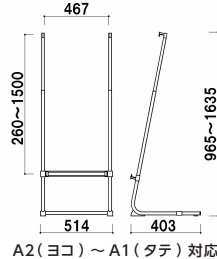

1 屋外スイング式サイン
ウインドマスターコンパクト [VPTG-24]

13-1134-0101 ¥78,500
 本体サイズ:485×876×H1238 画板サイズ:396×H853
 表示サイズ:376×H830 本体重量:11.5kg
 本体材質:アルミ押出材、ASA耐候樹脂、スチール黒色焼付塗装
 画板材質:アルミ複合板3mm厚
 ●風を逃す転倒防止機能と美観を兼ね備えています。
 ●独自構造のスプリングが本体を転倒から守ります。
 ●高精度の溶接加工を行い、表面処理と焼付塗装の二重コーティングで錆を抑制します。
 ※画板は必ず2枚セットして下さい。
 ※データ支給にて特注画板印刷承ります。

3 パネルスタンド PC-10 [VPST-07]

13-1134-0301 ¥55,000
 サイズ:530×480×H900~H1,440
 適応パネルサイズ:厚み30まで幅500~900まで 重量:6.7kg
 材質:スチールクロームメッキ仕上(ベース)、ステンレスICSパイプ(柱)
 ※パネルは含まれておりません。

4 パネルスタンド PS-19 [VPST-08]

13-1134-0401 ¥58,000
 サイズ:550×370×H830~H1,380
 適応パネルサイズ:厚み30まで幅500~900まで
 重量:11.3kg
 材質:スチール黒塗装仕上(ベース)、ステンレスICSパイプ(柱)
 ※パネルは含まれておりません。

5 L-スタンド(A2~B1対応)

[VPTG-06]

13-1134-0501 ¥15,000
 サイズ:464×500×H930~H1,570
 パネルの高さ:H1,500まで
 パネルの幅:550以上 パネルの厚み:35
 材質:スチールクロームメッキ仕上
 重量:4.6kg 付属品:ドライバ(小)
 スタンド傾斜角度:70°
 ●パネルを効果的にアピール!
 見やすい・使いやすい・価格が安い!
 ※パネルは別売です。(③~⑪をご使用下さい。)
 ※A2は横置きのみで使用可能

6 パネルスタンドVサイン VS-80 [VPST-11]

13-1134-0601 ¥26,000
 サイズ:514×403×H965~H1,635
 適応パネルサイズ:厚み30まで幅550~900まで
 重量:3.7kg
 材質:スチールクロームメッキ仕上(本体)、ICSパイプ(上部柱)
 ※パネルは含まれておりません。

7 パネルスタンドVサイン VS-70 [VPST-10]

13-1134-0701 ¥25,000
 サイズ:364×403×H965~H1,635
 適応パネルサイズ:厚み30まで幅400~750まで
 重量:3.6kg
 材質:スチールクロームメッキ仕上(本体)、ICSパイプ(上部柱)
 ※パネルは含まれておりません。