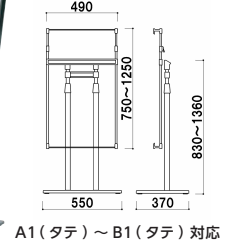

1 屋外スイング式サイン
ウインドマスターコンパクト [VPTG-24]

13-1134-0101 ¥78,500
 本体サイズ:485×876×H1238 画板サイズ:396×H853
 表示サイズ:376×H830 本体重量:11.5kg
 本体材質:アルミ押出材、ASA耐候樹脂、スチール黒色焼付塗装
 画板材質:アルミ複合板3mm厚
 ●風を逃す転倒防止機能と美観を兼ね備えています。
 ●独自構造のスプリングが本体を転倒から守ります。
 ●高精度の溶接加工を行い、表面処理と焼付塗装の二重コーティングで錆を抑制します。
 ※画板は必ず2枚セットして下さい。
 ※データ支給にて特注画板印刷承ります。

3 パネルスタンド PC-10 [VPST-07]

13-1134-0301 ¥55,000
 サイズ:530×480×H900~H1,440
 適応パネルサイズ:厚み30まで幅500~900まで 重量:6.7kg
 材質:スチールクロームメッキ仕上(ベース)、ステンレスICSパイプ(柱)
 ※パネルは含まれておりません。

4 パネルスタンド PS-19 [VPST-08]

13-1134-0401 ¥58,000
 サイズ:550×370×H830~H1,380
 適応パネルサイズ:厚み30まで幅500~900まで
 重量:11.3kg
 材質:スチール黒塗装仕上(ベース)、ステンレスICSパイプ(柱)
 ※パネルは含まれておりません。

5 L-スタンド(A2~B1対応)

[VPTG-06]

13-1134-0501 ¥15,000
 サイズ:464×500×H930~H1,570
 パネルの高さ:H1,500まで
 パネルの幅:550以上 パネルの厚み:35
 材質:スチールクロームメッキ仕上
 重量:4.6kg 付属品:ドライバ(小)
 スタンド傾斜角度:70°
 ●パネルを効果的にアピール!
 見やすい・使いやすい・価格が安い!
 ※パネルは別売です。(③~⑪をご使用下さい。)
 ※A2は横置きのみで使用可能

6 パネルスタンドVサイン VS-80 [VPST-11]

13-1134-0601 ¥26,000
 サイズ:514×403×H965~H1,635
 適応パネルサイズ:厚み30まで幅550~900まで
 重量:3.7kg
 材質:スチールクロームメッキ仕上(本体)、ICSパイプ(上部柱)
 ※パネルは含まれておりません。

7 パネルスタンドVサイン VS-70 [VPST-10]

13-1134-0701 ¥25,000
 サイズ:364×403×H965~H1,635
 適応パネルサイズ:厚み30まで幅400~750まで
 重量:3.6kg
 材質:スチールクロームメッキ仕上(本体)、ICSパイプ(上部柱)
 ※パネルは含まれておりません。