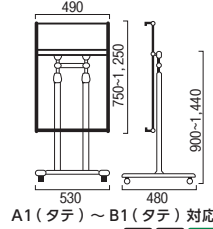

1 屋外スイング式サイン
ウインドマスターコンパクト [VPTG-24]

13-1134-0101 ¥78,500
 本体サイズ:485×876×H1238 画板サイズ:396×H853
 表示サイズ:376×H830 本体重量:11.5kg
 本体材質:アルミ押出材、ASA耐候樹脂、スチール黒色焼付塗装
 画板材質:アルミ複合板3mm厚
 ●風を逃す転倒防止機能と美観を兼ね備えています。
 ●独自構造のスプリングが本体を転倒から守ります。
 ●高精度の溶接加工を行い、表面処理と焼付塗装の二重コーティングで錆を抑制します。
 ※画板は必ず2枚セットして下さい。
 ※データ支給にて特注画板印刷承ります。

3 パネルスタンド PC-10 [VPST-07]

13-1134-0301 ¥55,000
 サイズ:530×480×H900~H1,440
 適応パネルサイズ:厚み30まで幅500~900まで 重量:6.7kg
 材質:スチールクロームメッキ仕上(ベース)、ステンレスICSパイプ(柱)
 ※パネルは含まれておりません。

4 パネルスタンド PS-19 [VPST-08]

13-1134-0401 ¥58,000
 サイズ:550×370×H830~H1,380
 適応パネルサイズ:厚み30まで幅500~900まで
 重量:11.3kg
 材質:スチール黒塗装仕上(ベース)、ステンレスICSパイプ(柱)
 ※パネルは含まれておりません。

5 L-スタンド(A2~B1対応)

[VPTG-06]

13-1134-0501 ¥15,000
 サイズ:464×500×H930~H1,570
 パネルの高さ:H1,500まで
 パネルの幅:550以上 パネルの厚み:35
 材質:スチールクロームメッキ仕上
 重量:4.6kg 付属品:ドライバ(小)
 スタンド傾斜角度:70°
 ●パネルを効果的にアピール!
 見やすい・使いやすい・価格が安い!
 ※パネルは別売です。(③~⑪をご使用下さい。)
 ※A2は横置きのみで使用可能

6 パネルスタンドVサイン VS-80 [VPST-11]

13-1134-0601 ¥26,000
 サイズ:514×403×H965~H1,635
 適応パネルサイズ:厚み30まで幅550~900まで
 重量:3.7kg
 材質:スチールクロームメッキ仕上(本体)、ICSパイプ(上部柱)
 ※パネルは含まれておりません。

7 パネルスタンドVサイン VS-70 [VPST-10]

13-1134-0701 ¥25,000
 サイズ:364×403×H965~H1,635
 適応パネルサイズ:厚み30まで幅400~750まで
 重量:3.6kg
 材質:スチールクロームメッキ仕上(本体)、ICSパイプ(上部柱)
 ※パネルは含まれておりません。