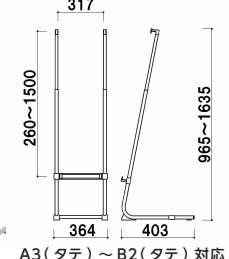

3 パネルスタンド PC-10 [VPST-07]

13-1134-0301 ¥55,000
 サイズ:530×480×H900~H1,440
 適応パネルサイズ:厚み30まで幅500~900まで 重量:6.7kg
 材質:スチールクロームメッキ仕上(ベース)、ステンレスICSパイプ(柱)
 ※パネルは含まれておりません。

4 パネルスタンド PS-19 [VPST-08]

13-1134-0401 ¥58,000
 サイズ:550×370×H830~H1,380
 適応パネルサイズ:厚み30まで幅500~900まで
 重量:11.3kg
 材質:スチール黒塗装仕上(ベース)、ステンレスICSパイプ(柱)
 ※パネルは含まれておりません。

5 L-スタンド(A2~B1対応)

[VPTG-06]

13-1134-0501 ¥15,000
 サイズ:464×500×H930~H1,570
 パネルの高さ:H1,500まで
 パネルの幅:550以上 パネルの厚み:35
 材質:スチールクロームメッキ仕上
 重量:4.6kg 付属品:ドライバ(小)
 スタンド傾斜角度:70°
 ●パネルを効果的にアピール!
 見やすい・使いやすい・価格が安い!
 ※パネルは別売です。(③~⑪をご使用下さい。)
 ※A2は横置きのみで使用可能

6 パネルスタンドVサイン VS-80 [VPST-11]

13-1134-0601 ¥26,000
 サイズ:514×403×H965~H1,635
 適応パネルサイズ:厚み30まで幅550~900まで
 重量:3.7kg
 材質:スチールクロームメッキ仕上(本体)、ICSパイプ(上部柱)
 ※パネルは含まれておりません。

7 パネルスタンドVサイン VS-70 [VPST-10]

13-1134-0701 ¥25,000
 サイズ:364×403×H965~H1,635
 適応パネルサイズ:厚み30まで幅400~750まで
 重量:3.6kg
 材質:スチールクロームメッキ仕上(本体)、ICSパイプ(上部柱)
 ※パネルは含まれておりません。

9 ポスターグリップ PG-32R
(ゴールド/ゴールド) [VPTG-02]

フレームサイズ	重量	13-1134-0901	¥19,500
B1 778×H1,080	4.6kg	13-1134-0901	¥19,500
B2 565×H778	2.7kg	13-1134-0902	¥14,000
B3 414×H565	1.6kg	13-1134-0903	¥10,000
A1 644×H891	3.4kg	13-1134-0904	¥16,000
A2 470×H644	2.0kg	13-1134-0905	¥11,500
A3 347×H470	1.2kg	13-1134-0906	¥9,000