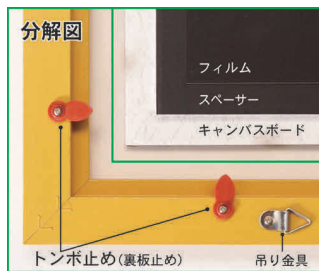

アートフレーム ウッディ

やわらかい曲線が優しい空間を作ります

材質: フレーム/MDF(樹脂フィルム)
フィルム/PET ボード/紙

外寸・画面寸法の目安

① 外寸法 = 規格寸法 + 46mmです。
② 画面寸法(マド寸法) = 規格寸法 - 15mmです。
※多少の誤差があります。
※マット使用可(2mm厚)
※フレームはMDFに樹脂フィルムを貼加工したものを
使用しています。

⑤ アートフレームウッディ
ウッドブラウン [VPTG-20]

サイズ	g			
WO-B1-WB	728×H1,030	2,900	13-1132-0501	¥7,700
WO-B2-WB	515×H728	1,570	13-1132-0502	¥3,960
WO-B3-WB	364×H515	950	13-1132-0503	¥3,080
WO-A1-WB	594×H841	2,150	13-1132-0504	¥5,060
WO-A2-WB	420×H594	1,220	13-1132-0505	¥3,300
WO-A3-WB	297×H420	780	13-1132-0506	¥2,640