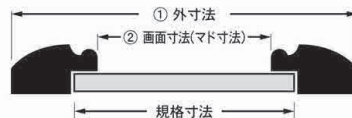

両サイドについている吊り金具に付属のヒモを通してください。
吊り金具は3点付いているので横でも縦でも使えます。

① アルミフレームパネル エコイレパネ
シルバー [VPTG-18]

サイズ	g			
B1	728×H1,030	1,120	13-1132-0101	¥4,200
B2	515×H728	630	13-1132-0102	¥2,600
B3	364×H515	330	13-1132-0103	¥1,850
A1	594×H841	790	13-1132-0104	¥3,300
A2	420×H594	460	13-1132-0105	¥2,100
A3	297×H420	260	13-1132-0106	¥1,650

④ アルミフレームパネル エコイレパネ
ブロンズ [VPTG-17]

サイズ	g			
B1	728×H1,030	1,120	13-1132-0401	¥4,620
B2	515×H728	630	13-1132-0402	¥2,860
B3	364×H515	330	13-1132-0403	¥2,040
A1	594×H841	790	13-1132-0404	¥3,630
A2	420×H594	460	13-1132-0405	¥2,310
A3	297×H420	260	13-1132-0406	¥1,820

アートフレーム ウッディ

やわらかい曲線が優しい空間を作ります

材質: フレーム/MDF(樹脂フィルム)
フィルム/PET ボード/紙

外寸・画面寸法の目安

① 外寸法 = 規格寸法 + 46mmです。
② 画面寸法(マド寸法) = 規格寸法 - 15mmです。
※多少の誤差があります。
※マット使用可(2mm厚)
※フレームはMDFに樹脂フィルムを貼加工したものを
使用しています。

⑤ アートフレームウッディ
ウッドブラウン [VPTG-20]