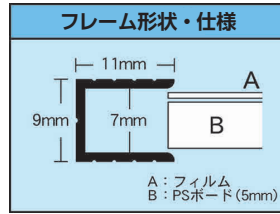

エコイレパネ® Standard Series
スタンダードシリーズ

材質: フレーム/アルミニウム フィルム/PET
ボード/発泡スチレン

イラスト、ポスター、POP 等入れ替えがとて簡単!スタンダードなアルミフレームパネル!

① 外寸法 = 規格寸法 + 8mmです。
② 画面寸法(マド寸法) = 規格寸法 - 14mmです。
※B3サイズ以下の画面寸法は規格寸法 - 10mmです。
※多少の誤差があります。

両サイドについている吊り金具に付属のヒモを通してください。
吊り金具は3点付いているので横でも縦でも使えます。

① アルミフレームパネル エコイレパネ
シルバー [VPTG-18]

サイズ	g			
B1	728×H1,030	1,120	13-1132-0101	¥4,200
B2	515×H728	630	13-1132-0102	¥2,600
B3	364×H515	330	13-1132-0103	¥1,850
A1	594×H841	790	13-1132-0104	¥3,300
A2	420×H594	460	13-1132-0105	¥2,100
A3	297×H420	260	13-1132-0106	¥1,650

② アルミフレームパネル エコイレパネ
ブラック [VPTG-14]

サイズ	g			
B1	728×H1,030	1,120	13-1132-0201	¥4,620
B2	515×H728	630	13-1132-0202	¥2,860
B3	364×H515	330	13-1132-0203	¥2,040
A1	594×H841	790	13-1132-0204	¥3,630
A2	420×H594	460	13-1132-0205	¥2,310
A3	297×H420	260	13-1132-0206	¥1,820

サイズ	g			
WO-B1-WB	728×H1,030	2,900	13-1132-0501	¥7,700
WO-B2-WB	515×H728	1,570	13-1132-0502	¥3,960
WO-B3-WB	364×H515	950	13-1132-0503	¥3,080
WO-A1-WB	594×H841	2,150	13-1132-0504	¥5,060
WO-A2-WB	420×H594	1,220	13-1132-0505	¥3,300
WO-A3-WB	297×H420	780	13-1132-0506	¥2,640