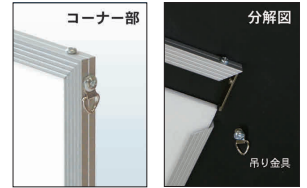

エコイレパネ® Standard Series
スタンダードシリーズ

材質: フレーム/アルミニウム フィルム/PET
ボード/発泡スチレン

イラスト、ポスター、POP 等入れ替えがとて簡単!スタンダードなアルミフレームパネル!

① 外寸法 = 規格寸法 + 8mmです。
② 画面寸法(マド寸法) = 規格寸法 - 14mmです。
※B3サイズ以下の画面寸法は規格寸法 - 10mmです。
※多少の誤差があります。

両サイドについている吊り金具に付属のヒモを通してください。
吊り金具は3点付いているので横でも縦でも使えます。

① アルミフレームパネル エコイレパネ
シルバー [VPTG-18]

サイズ	g			
B1	728×H1,030	1,120	13-1132-0101	¥4,200
B2	515×H728	630	13-1132-0102	¥2,600
B3	364×H515	330	13-1132-0103	¥1,850
A1	594×H841	790	13-1132-0104	¥3,300
A2	420×H594	460	13-1132-0105	¥2,100
A3	297×H420	260	13-1132-0106	¥1,650