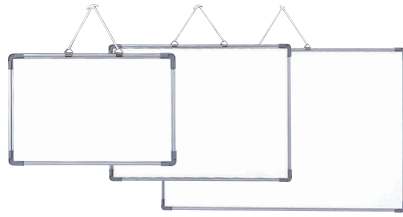

マーカー用
マグネットOK

- ① アルミ枠ホワイトボード
AWB6008(大) [VWHB-01] 目
13-1130-0101 ¥7,500
サイズ:900×600 厚み:16
- ② アルミ枠ホワイトボード
AWB4506(中) [VWHB-02] 目
13-1130-0201 ¥3,300
サイズ:600×450 厚み:16

- ③ アルミ枠ホワイトボード
AWB3054(小) [VWHB-03] 目
13-1130-0301 ¥2,100
サイズ:450×300 厚み:16

マーカー用
マグネットOK

- ④ アルミ枠ホワイトボード(トレイ付)
AWB6009(大) [VWHB-04] 目
13-1130-0401 ¥8,500
サイズ:900×600 厚み:66
- ⑤ アルミ枠ホワイトボード(トレイ付)
AWB4507(中) [VWHB-05] 目
13-1130-0501 ¥3,800
サイズ:600×450 厚み:66
- ⑥ アルミ枠ホワイトボード(トレイ付)
AWB3055(小) [VWHB-06] 目
13-1130-0601 ¥2,500
サイズ:450×300 厚み:66

マーカー用
マグネットOK

マグネットが使用できます。

- ⑦ アルミ枠 ブラックボード
小 ABB3053 [VMBA-26] 目
13-1130-0701 ¥2,200
サイズ:450×300 厚み:16
- ⑧ アルミ枠 ブラックボード
中 ABB4505 [VMBA-25] 目
13-1130-0801 ¥3,400
サイズ:600×450 厚み:16
- ⑨ アルミ枠 ブラックボード
大 ABB6007 [VMBA-24] 目
13-1130-0901 ¥7,300
サイズ:900×600 厚み:16

ブラックボードのメニュー書き、ウィンドーガラスのデコレーションに最適な、水拭きで消せるボード用マーカーです。

- ⑩ ポスターマン
ウェットワイプ普通色(6mm芯) [VPTM-01] 目
- | | | | |
|------------------------------|------|------------------------------|------|
| 緑 PMA-550A-040S 13-1130-1001 | ¥300 | 橙 PMA-550A-070S 13-1130-1003 | ¥300 |
| 茶 PMA-550A-060S 13-1130-1002 | ¥300 | | |
- サイズ:φ17×143
●雰囲気や文字に合わせて、芯を付け替えられます。