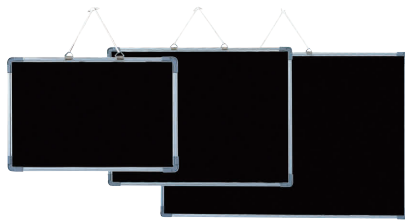

マーカー用
マグネットOK

- ① アルミ枠ホワイトボード
AWB6008(大) [VWHB-01] 目
13-1130-0101 ¥7,500
サイズ:900×600 厚み:16
- ② アルミ枠ホワイトボード
AWB4506(中) [VWHB-02] 目
13-1130-0201 ¥3,300
サイズ:600×450 厚み:16

- ③ アルミ枠ホワイトボード
AWB3054(小) [VWHB-03] 目
13-1130-0301 ¥2,100
サイズ:450×300 厚み:16

マーカー用
マグネットOK

- ④ アルミ枠ホワイトボード(トレイ付)
AWB6009(大) [VWHB-04] 目
13-1130-0401 ¥8,500
サイズ:900×600 厚み:66
- ⑤ アルミ枠ホワイトボード(トレイ付)
AWB4507(中) [VWHB-05] 目
13-1130-0501 ¥3,800
サイズ:600×450 厚み:66
- ⑥ アルミ枠ホワイトボード(トレイ付)
AWB3055(小) [VWHB-06] 目
13-1130-0601 ¥2,500
サイズ:450×300 厚み:66

マーカー用
マグネットOK

マグネットが使用できます。

- ⑦ アルミ枠 ブラックボード
小 ABB3053 [VMBA-26] 目
13-1130-0701 ¥2,200
サイズ:450×300 厚み:16
- ⑧ アルミ枠 ブラックボード
中 ABB4505 [VMBA-25] 目
13-1130-0801 ¥3,400
サイズ:600×450 厚み:16
- ⑨ アルミ枠 ブラックボード
大 ABB6007 [VMBA-24] 目
13-1130-0901 ¥7,300
サイズ:900×600 厚み:16

ブラックボードのメニュー書き、ウィンドーガラスのデコレーションに最適な、水拭きで消せるボード用マーカーです。

- ⑩ ポスターマン
ウェットワイプ普通色(6mm芯) [VPTM-01] 目
- | | | | |
|------------------------------|------|------------------------------|------|
| 緑 PMA-550A-040S 13-1130-1001 | ¥300 | 橙 PMA-550A-070S 13-1130-1003 | ¥300 |
| 茶 PMA-550A-060S 13-1130-1002 | ¥300 | | |
- サイズ:φ17×143
●雰囲気や文字に合わせて、芯を付け替えられます。