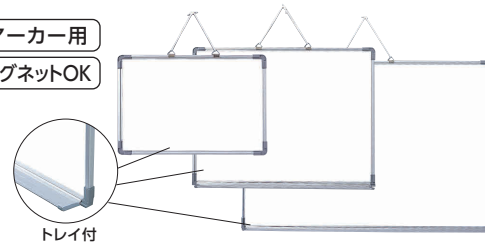

マーカー用
マグネットOK

- ① アルミ枠ホワイトボード
AWB6008(大) [VWHB-01] 目
13-1130-0101 ¥7,500
サイズ:900×600 厚み:16
- ② アルミ枠ホワイトボード
AWB4506(中) [VWHB-02] 目
13-1130-0201 ¥3,300
サイズ:600×450 厚み:16

- ③ アルミ枠ホワイトボード
AWB3054(小) [VWHB-03] 目
13-1130-0301 ¥2,100
サイズ:450×300 厚み:16

マーカー用
マグネットOK

- ④ アルミ枠ホワイトボード(トレイ付)
AWB6009(大) [VWHB-04] 目
13-1130-0401 ¥8,500
サイズ:900×600 厚み:66
- ⑤ アルミ枠ホワイトボード(トレイ付)
AWB4507(中) [VWHB-05] 目
13-1130-0501 ¥3,800
サイズ:600×450 厚み:66
- ⑥ アルミ枠ホワイトボード(トレイ付)
AWB3055(小) [VWHB-06] 目
13-1130-0601 ¥2,500
サイズ:450×300 厚み:66

マーカー用
マグネットOK

マグネットが使用できます。

- ⑦ アルミ枠 ブラックボード
小 ABB3053 [VMBA-26] 目
13-1130-0701 ¥2,200
サイズ:450×300 厚み:16
- ⑧ アルミ枠 ブラックボード
中 ABB4505 [VMBA-25] 目
13-1130-0801 ¥3,400
サイズ:600×450 厚み:16
- ⑨ アルミ枠 ブラックボード
大 ABB6007 [VMBA-24] 目
13-1130-0901 ¥7,300
サイズ:900×600 厚み:16

ブラックボードのメニュー書き、ウィンドーガラスのデコレーションに最適な、水拭きで消せるボード用マーカーです。

- ⑩ ポスターマン
ウェットワイプ普通色(6mm芯) [VPTM-01] 目
- | | | | |
|------------------------------|------|------------------------------|------|
| 緑 PMA-550A-040S 13-1130-1001 | ¥300 | 橙 PMA-550A-070S 13-1130-1003 | ¥300 |
| 茶 PMA-550A-060S 13-1130-1002 | ¥300 | | |
- サイズ:φ17×143
●雰囲気や文字に合わせて、芯を付け替えられます。