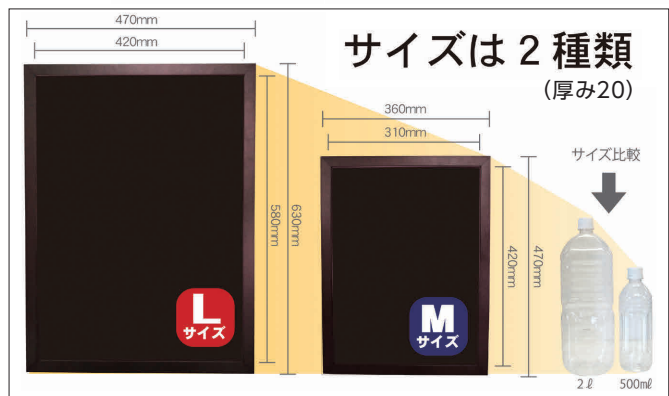

⑦マジカルボード 今日の旨いもん

刺身 L 6125 [VMBD-09] E
13-1129-0701 ¥6,800

⑨マジカルボード 店長のおすすめ

黒 L 6119 [VMBD-11] E
13-1129-0901 ¥6,800

⑪マジカルボード 本日のおすすめ

木目 L 6118 [VMBD-05] E
13-1129-1101 ¥6,800

⑬マジカルボード 旬の旨いもん

魚 L 6117 [VMBD-07] E
13-1129-1301 ¥6,800

⑧マジカルボード 今日の旨いもん

刺身 M 6150 [VMBD-10] E
13-1129-0801 ¥4,600

⑩マジカルボード 店長のおすすめ

黒 M 6144 [VMBD-12] E
13-1129-1001 ¥4,600

⑫マジカルボード 本日のおすすめ

木目 M 6143 [VMBD-06] E
13-1129-1201 ¥4,600

⑭マジカルボード 旬の旨いもん

魚 M 6142 [VMBD-08] E
13-1129-1401 ¥4,600

⑮木製イーゼル ブラウン

7340 [VESL-24] E
13-1129-1501 ¥6,300
サイズ:600×410×H1,150
重量:1.2kg
●マジカルボード適合イーゼル

⑯木製イーゼル ナチュラル

7341 [VESL-25] E
13-1129-1601 ¥6,300
サイズ:600×410×H1,150
重量:1.2kg
●マジカルボード適合イーゼル

⑰キューブウエイト

6209 [VCBW-01] E
13-1129-1701 ¥8,800
サイズ:100×100×H100
材質:鉄 重量:3kg
●省スペースで重量級
●置く、挟む、通す等の多機能
●重ね置きも可能
●高さ調節可能な脚部

※上記の価格には消費税は含まれておりません。