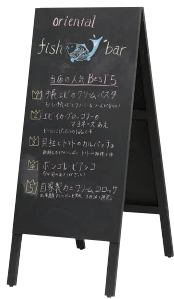

サイン

チョークで書くことによって、温かみを演出。

両面 チョーク用

① 木製A型案内板 黒 WA450K (チョーク用) [VSTK-15] E

13-1125-0101 ¥8,800
サイズ:450×645×H1,065
面板サイズ:450×H900 奥行:645

両面 チョーク用

② 木製A型案内板 赤 WA450R (チョーク用) [VSTK-16] E

13-1125-0201 ¥8,800
サイズ:450×645×H1,065
面板サイズ:450×H900 奥行:645

両面 チョーク用

③ スタンド黒板(チョーク用) TBD80-2 [VSTK-08] E

13-1125-0301 ¥9,800
サイズ:500×400×H860
面板サイズ:430×H680

両面 チョーク用

④ スタンド黒板(チョーク用) TBD83-1 [VSTK-09] E

13-1125-0401 ¥7,200
サイズ:360×430×H810
面板サイズ:360×H700

両面 チョーク用

⑤ A型看板(チョーク用) [VSTK-10] E

13-1125-0501 ¥11,500
サイズ:520×380×H1,010
面板サイズ:445×H725

デコシール ブラックボードやウィンドウを簡単にデコレーション。 図柄が型抜きされたシールです。

- 剥がした後も糊が残りにくい「弱粘着素材シール」
- 表面ツヤ消しラミネート加工。

サイズ:285×285

〈使用例〉

⑥ デコシール No.4873 [VDES-01] L

13-1125-0601 ¥1,580