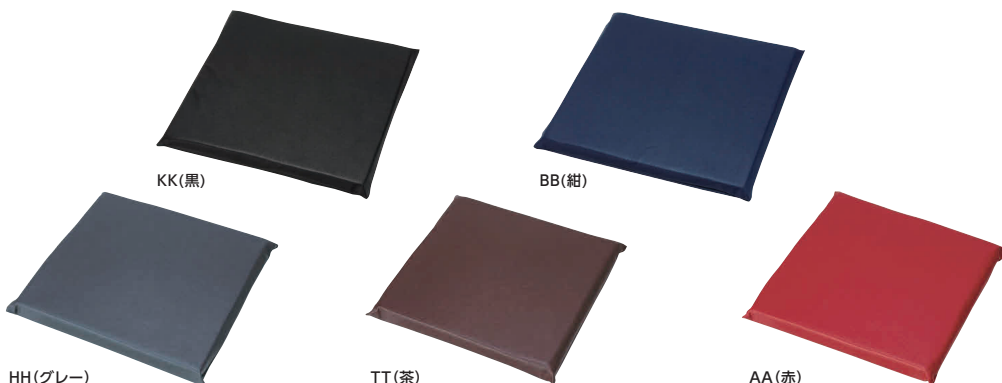

テーブル・椅子

120
〜
123

120
椅子

121
テーブルクロス

122
ホール用テーブル

123
座布団・つい立

色あそび 座布団

生地素材：綿 100% 中身：綿 90%・ポリエステル 10% ウレタン芯：大 30mm・小 20mm

※印刷の関係上、多少実物と色が異なることがあります。

GG(利休)

GN(利休ねず)

BC(藍ねず)

AK(あかね)

YT(金茶)

YM(山吹)

BB(紺)

VV(紫)

VD(ぶどう)

EE(えんじ)

おぼろ染 座布団

生地素材：綿 100% 中身：綿 90%・ポリエステル 10% ウレタン芯：大 30mm

AK(あかね)

GU(うぐいす)

BK(てつこん)

JT(うす茶)

VH(本紫)

レザー座布団

生地素材：PVCレザー 100% 中身：カテキンウレタン 100% ●消臭抗菌茶カテキン入り

KK(黒)

BB(紺)

HH(グレー)

TT(茶)