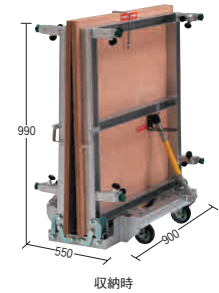

催し物の規模や場所に依りて移動して自由にレイアウトできます。

① アルミポータブルステージ WPS-mini200/300AL

[UPST-01] E

13-1120-0101 ¥270,000
 サイズ:1,800×900×H200/300
 折りたたみの状態:900×550×H990
 天板:t24合板+パンチカーペット貼り
 フレーム・脚部:アルミ製
 キャスター:φ100mm自在四輪付
 安全荷重:500kg/m² アジャスター付
 重量:54kg

テーブル・椅子

120
~
123

120
椅子

121
テーブルクロス

122
ホール用テーブル

123
座布団うい立
機能付テーブル

② アルミポータブルステージ WPS-200/400AL-W

[UPST-02] E