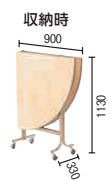

テーブル・椅子
120 ~ 123
120 椅子

121 テーブルクロス

122 ホール・会議用テーブル

123 座布団ついで立機能付テーブル

1人でのテーブルセッティングが楽々可能な NEW タイプ

天板固定金具 ロック解除レバー

FRS1800N

片方の操作面で天板の開閉が簡単確実に。1人で操作が可能です。

KA1860N

FRS1800

FHS1800

KA1860

④ フライト 円テーブル [UATB-04]

サイズ			
FRS1200	φ1,200×H700	13-1119-0401	¥106,000
FRS1500	φ1,500×H700	13-1119-0402	¥148,000
FRS1800	φ1,800×H700	13-1119-0403	¥152,000
FRS2000	φ2,000×H700	13-1119-0404	¥180,000

天板:シナ合板28t
縁材:ソフトエッジ巻
脚部:スチール焼付塗装仕上
天板折りたたみ可
ストッパー付キャスター×4

⑤ フライト 半円テーブル [UATB-05]

サイズ			
FHS1200	φ1,200半円×H700	13-1119-0501	¥95,000
FHS1500	φ1,500半円×H700	13-1119-0502	¥106,000
FHS1800	φ1,800半円×H700	13-1119-0503	¥112,000