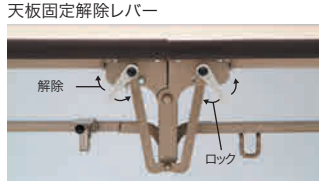

テーブル・椅子
120 ~ 123
120 椅子

121 テーブルクロス

122 ホール・会議用テーブル

123 座布団ついで立機能付テーブル

1人でのテーブルセッティングが楽々可能な NEW タイプ

天板固定金具 ロック解除レバー

FRS1800N

片方の操作面で天板の開閉が簡単確実に。1人で操作が可能です。