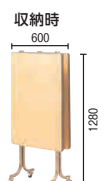

テーブル・椅子
120 ~ 123
120 椅子

121 テーブルクロス

122 ホール・会議用テーブル

123 座布団ついで立機能付テーブル

1人でのテーブルセッティングが楽々可能な NEW タイプ

天板固定金具 ロック解除レバー

FRS1800N

片方の操作面で天板の開閉が簡単確実に。1人で操作が可能です。

KA1860N

FRS1800

FHS1800

KA1860

④ フライト 円テーブル [UATB-04]

サイズ			
FRS1200	φ1,200×H700	13-1119-0401	¥106,000
FRS1500	φ1,500×H700	13-1119-0402	¥148,000
FRS1800	φ1,800×H700	13-1119-0403	¥152,000
FRS2000	φ2,000×H700	13-1119-0404	¥180,000

天板:シナ合板28t
縁材:ソフトエッジ巻
脚部:スチール焼付塗装仕上
天板折りたたみ可
ストッパー付キャスター×4

⑤ フライト 半円テーブル [UATB-05]

サイズ			
FHS1200	φ1,200半円×H700	13-1119-0501	¥95,000
FHS1500	φ1,500半円×H700	13-1119-0502	¥106,000
FHS1800	φ1,800半円×H700	13-1119-0503	¥112,000