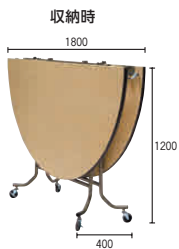

テーブル・椅子
120 ~ 123
120 椅子

121 テーブルクロス

122 ホール・会議用テーブル

123 座布団ついで立機能付テーブル

1人でのテーブルセッティングが楽々可能な NEW タイプ

天板固定金具 ロック解除レバー

FRS1800N

片方の操作面で天板の開閉が簡単確実に。1人で操作が可能です。

KA1860N

FRS1800

FHS1800

KA1860

④ フライト 円テーブル [UATB-04]

サイズ			
FRS1200	φ1,200×H700	13-1119-0401	¥106,000
FRS1500	φ1,500×H700	13-1119-0402	¥148,000
FRS1800	φ1,800×H700	13-1119-0403	¥152,000
FRS2000	φ2,000×H700	13-1119-0404	¥180,000

天板:シナ合板28t
縁材:ソフトエッジ巻
脚部:スチール焼付塗装仕上
天板折りたたみ可
ストッパー付キャスター×4

⑤ フライト 半円テーブル [UATB-05]

サイズ			
FHS1200	φ1,200半円×H700	13-1119-0501	¥95,000
FHS1500	φ1,500半円×H700	13-1119-0502	¥106,000
FHS1800	φ1,800半円×H700	13-1119-0503	¥112,000