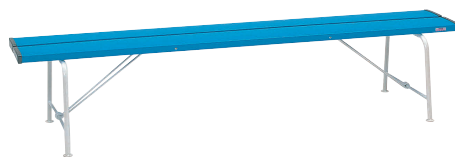

③ 丸イス M-24M [UMIS-03]

グリーン	レッド	ブルー	
13-1115-0301	13-1115-0302	13-1115-0303	¥9,200

サイズ: φ320×H455 重量:2.2kg
座部:鋼板・合板・ウレタンフォーム・ビニールシート
脚フレーム:φ25.4スチールパイプ(クロームメッキ)
●スタッキング可能。

④ 椅子 ヤヤ 1N No.50 [UMIS-04]

13-1115-0401	¥19,400
--------------	---------

サイズ:φ325×H450 重量:2.9kg
座部:レザー
フレーム:ブナ無垢材・ラバーウッド成型合板
●スタッキング可能。

⑤ 椅子 フーナ 5N No.5 [UMIS-05]

13-1115-0501	¥24,800
--------------	---------

サイズ:φ350×H455 重量:2.7kg
座部:レザー
フレーム:ブナ無垢材
●スタッキング可能。

⑥ 折りたたみイス CF-100M [UOIS-01]

13-1115-0601	¥11,600
--------------	---------

サイズ:435×459×H741(SH424)
折畳み時/D79×H906 重量:4.4kg
背・座部:ハードボード・ウレタンフォーム
脚フレーム:φ19.1スチールパイプ(クロームメッキ)

⑦ 折りたたみイス CF-100T [UOIS-02]

13-1115-0701	¥8,400
--------------	--------

サイズ:435×459×H741(SH424)
折畳み時/D79×H906 重量:4.4kg
背・座部:ハードボード・ウレタンフォーム
脚フレーム:φ19.1スチールパイプ(粉体塗装)

⑧ 折りたたみ式 背なしベンチ 青 1800 [UBNC-01]

13-1115-0801	¥29,000
--------------	---------

サイズ:1,805×477×H370 重量:11.6kg
座面:硬質塩化ビニール
脚:スチールパイプ(粉体塗装)
●折りたたみ式 ●座面両端は安全カバー付