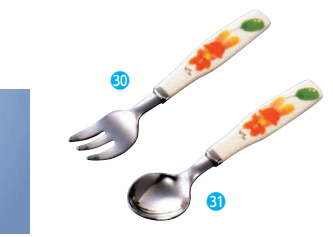

18 36cm長角トレイ N33KD [SMKD-19] E
13-1089-1801 ¥2,270
サイズ:360×265×H20

スイートラビット

洗

19 飯茶碗 J5SR 身(B) [SMSR-09] E
13-1089-1901 ¥720
サイズ:φ108×H50 260ml
※蓋は別売です。

20 汁椀 J6SR 身(B) [SMSR-08] E
13-1089-2001 ¥600
サイズ:φ112×H46 255ml
※蓋は別売です。

22 ポール大 J9SR [SMSR-05] E
13-1089-2201 ¥1,040
サイズ:φ168×H59 730ml

23 中食器 J1SR [SMSR-07] E
13-1089-2301 ¥720
サイズ:φ140×H51 430ml

24 小食器 J2SR [SMSR-06] E
13-1089-2401 ¥600
サイズ:φ118×H48 320ml

25 深菜皿 D17SR [SMSR-03] E
13-1089-2501 ¥830
サイズ:φ167×H35 470ml

21 飯茶碗 J5SR 蓋(C) [SMSR-15] E
13-1089-2101 ¥480
サイズ:φ100×H25
※19・20にお使い頂けます。

26 耳つきボール J4SR [SMSR-04] E
13-1089-2601 ¥810
サイズ:150×125×H42 340ml

27 プレート大 D43SR [SMSR-13] E
13-1089-2701 ¥2,260
サイズ:300×250×H30

28 柄付カップ C16SR [SMSR-10] E
13-1089-2801 ¥760
サイズ:105×82×H62 190ml

29 コップ小 C3SR [SMSR-11] E
13-1089-2901 ¥500
サイズ:φ74×H69 175ml

30 フォーク 366SR [SMSR-01] ◇ E
13-1089-3001 ¥420
全長:137

31 スプーン 367SR [SMSR-02] ◇ E
13-1089-3101 ¥420
全長:136