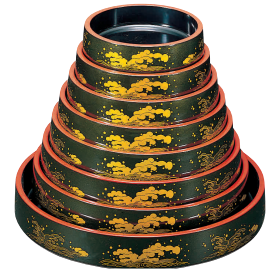

材質:ABS樹脂

※各種内朱桶も同価格です。(別注)

② (福)DXタイコ桶 朱扇面 [RSSO-17] W

サイズ		
7寸	φ220×H57	13-1070-0201 ¥1,600
8寸	φ235×H58	13-1070-0202 ¥2,600
9寸	φ265×H65	13-1070-0203 ¥3,550
R0	φ295×H68	13-1070-0204 ¥4,300
R1	φ328×H68	13-1070-0205 ¥5,200
R2	φ360×H71	13-1070-0206 ¥6,600
R3	φ395×H72	13-1070-0207 ¥7,800
R5	φ450×H75	13-1070-0208 ¥10,100

材質:ABS樹脂

③ (福)DX富士桶 グリーンパール大波

[RSSO-11] W

サイズ		
7寸	φ216×H56	13-1070-0301 ¥900
8寸	φ245×H58	13-1070-0302 ¥1,950
9寸	φ272×H59	13-1070-0303 ¥2,700
R0	φ304×H60	13-1070-0304 ¥3,300
R1	φ334×H62	13-1070-0305 ¥4,000
R2	φ368×H63	13-1070-0306 ¥4,850
R3	φ395×H63	13-1070-0307 ¥5,600
R4	φ435×H66	13-1070-0308 ¥6,500
R5	φ462×H76	13-1070-0309 ¥7,100
R7	φ500×H70	13-1070-0310 ¥11,000

材質:ABS樹脂

④ (福)ニュー寿冠桶 日月 [RSSO-12] W

サイズ		
7寸	φ245×H61	13-1070-0401 ¥2,950
8寸	φ275×H62	13-1070-0402 ¥4,850
9寸	φ305×H66	13-1070-0403 ¥6,100
R0	φ340×H68	13-1070-0404 ¥6,900
R1	φ370×H69	13-1070-0405 ¥8,700
R2	φ410×H70	13-1070-0406 ¥9,800
R3	φ440×H74	13-1070-0407 ¥11,900
R4	φ460×H75	13-1070-0408 ¥13,000
R5	φ510×H81	13-1070-0409 ¥14,550