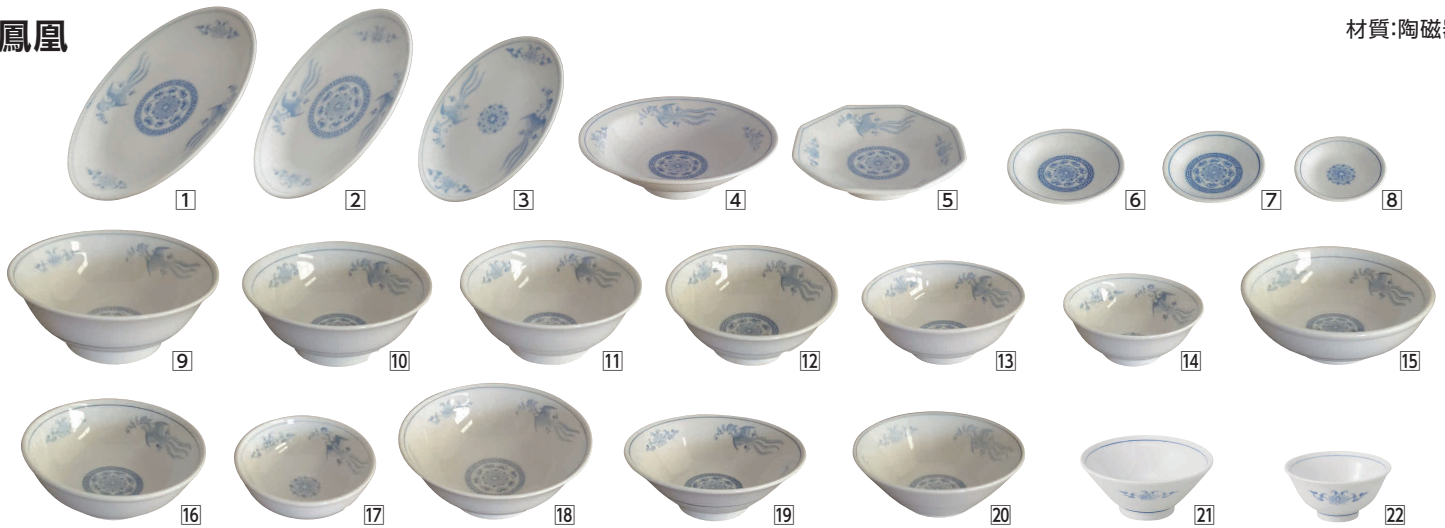

鳳凰

材質:陶磁器

① 鳳凰 [SMYX-01]

サイズ			サイズ			サイズ			サイズ		
1 10吋プラター	265×190×H30	13-1056-0101 ¥2,500	7 丸3.5皿	φ113×H20	13-1056-0107 ¥ 660	13 5.8高台丼	φ177×H74	13-1056-0113 ¥1,320	19 6.8切立丼	φ203×H76	13-1056-0119 ¥1,710
2 9吋プラター	240×170×H27	13-1056-0102 ¥2,100	8 丸3.0皿	φ100×H17	13-1056-0108 ¥ 590	14 5.0高台丼	φ157×H65	13-1056-0114 ¥1,180	20 6.3切立丼	φ197×H68	13-1056-0120 ¥1,450
3 8吋プラター	212×150×H24	13-1056-0103 ¥1,710	9 7.5高台丼	φ230×H92	13-1056-0109 ¥3,300	15 7.0玉淵丼	φ218×H80	13-1056-0115 ¥3,400	21 5.0ライス丼	φ150×H65	13-1056-0121 ¥1,050
4 7.0丸高台皿	φ220×H63	13-1056-0104 ¥1,840	10 6.8高台丼	φ212×H85	13-1056-0110 ¥2,100	16 6.5玉淵丼	φ200×H77	13-1056-0116 ¥2,500	22 4.0スープ碗	φ117×H58	13-1056-0122 ¥ 790
5 八角シューマイ	195×195×H47	13-1056-0105 ¥1,710	11 6.5高台丼	φ200×H85	13-1056-0111 ¥1,710	17 5.0玉淵丼	φ157×H65	13-1056-0117 ¥1,580			
6 丸4.0皿	φ130×H23	13-1056-0106 ¥ 730	12 6.3高台丼	φ190×H77	13-1056-0112 ¥1,580	18 7.0リム丼	φ213×H76	13-1056-0118 ¥2,100			

朱天竜

② 朱天竜 [SMYX-02]

サイズ			サイズ			サイズ			サイズ		
1 7.0玉丼	φ215×H76	13-1056-0201 ¥5,640	4 反高台6.5丼	φ200×H83	13-1056-0204 ¥2,700	7 4.8ライス丼	φ150×H60	13-1056-0207 ¥1,710	10 6.0八角シューマイ	187×187×H45	13-1056-0210 ¥2,100
2 6.5玉丼	φ197×H72	13-1056-0202 ¥3,900	5 切立6.8丼	φ207×H75	13-1056-0205 ¥2,600	8 7.0丸高台皿	φ220×H63	13-1056-0208 ¥3,000	11 3.6スープ碗	φ120×H55	13-1056-0211 ¥1,180
3 反高台6.8丼	φ210×H83	13-1056-0203 ¥2,900	6 切立6.3丼	φ195×H70	13-1056-0206 ¥1,930	9 リム7.0丼	φ216×H75	13-1056-0209 ¥2,900	12 3.2深皿	φ99×H22	13-1056-0212 ¥1,000