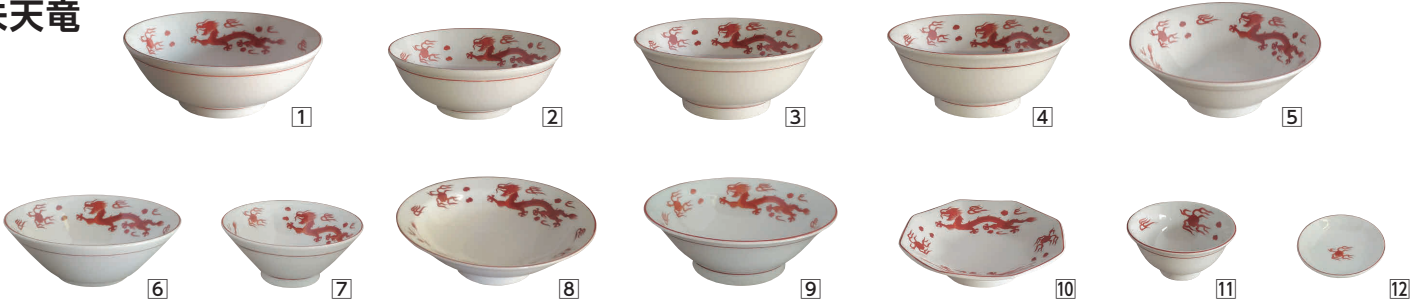

鳳凰

材質:陶磁器

① 鳳凰 [SMYX-01]

サイズ			サイズ			サイズ			サイズ		
1 10吋プラター	265×190×H30	13-1056-0101 ¥2,500	7 丸3.5皿	φ113×H20	13-1056-0107 ¥ 660	13 5.8高台丼	φ177×H74	13-1056-0113 ¥1,320	19 6.8切立丼	φ203×H76	13-1056-0119 ¥1,710
2 9吋プラター	240×170×H27	13-1056-0102 ¥2,100	8 丸3.0皿	φ100×H17	13-1056-0108 ¥ 590	14 5.0高台丼	φ157×H65	13-1056-0114 ¥1,180	20 6.3切立丼	φ197×H68	13-1056-0120 ¥1,450
3 8吋プラター	212×150×H24	13-1056-0103 ¥1,710	9 7.5高台丼	φ230×H92	13-1056-0109 ¥3,300	15 7.0玉淵丼	φ218×H80	13-1056-0115 ¥3,400	21 5.0ライス丼	φ150×H65	13-1056-0121 ¥1,050
4 7.0丸高台皿	φ220×H63	13-1056-0104 ¥1,840	10 6.8高台丼	φ212×H85	13-1056-0110 ¥2,100	16 6.5玉淵丼	φ200×H77	13-1056-0116 ¥2,500	22 4.0スープ碗	φ117×H58	13-1056-0122 ¥ 790
5 八角シューマイ	195×195×H47	13-1056-0105 ¥1,710	11 6.5高台丼	φ200×H85	13-1056-0111 ¥1,710	17 5.0玉淵丼	φ157×H65	13-1056-0117 ¥1,580			
6 丸4.0皿	φ130×H23	13-1056-0106 ¥ 730	12 6.3高台丼	φ190×H77	13-1056-0112 ¥1,580	18 7.0リム丼	φ213×H76	13-1056-0118 ¥2,100			

朱天竜

② 朱天竜 [SMYX-02]

サイズ			サイズ			サイズ			サイズ		
1 7.0玉丼	φ215×H76	13-1056-0201 ¥5,640	4 反高台6.5丼	φ200×H83	13-1056-0204 ¥2,700	7 4.8ライス丼	φ150×H60	13-1056-0207 ¥1,710	10 6.0八角シューマイ	187×187×H45	13-1056-0210 ¥2,100
2 6.5玉丼	φ197×H72	13-1056-0202 ¥3,900	5 切立6.8丼	φ207×H75	13-1056-0205 ¥2,600	8 7.0丸高台皿	φ220×H63	13-1056-0208 ¥3,000	11 3.6スープ碗	φ120×H55	13-1056-0211 ¥1,180
3 反高台6.8丼	φ210×H83	13-1056-0203 ¥2,900	6 切立6.3丼	φ195×H70	13-1056-0206 ¥1,930	9 リム7.0丼	φ216×H75	13-1056-0209 ¥2,900	12 3.2深皿	φ99×H22	13-1056-0212 ¥1,000