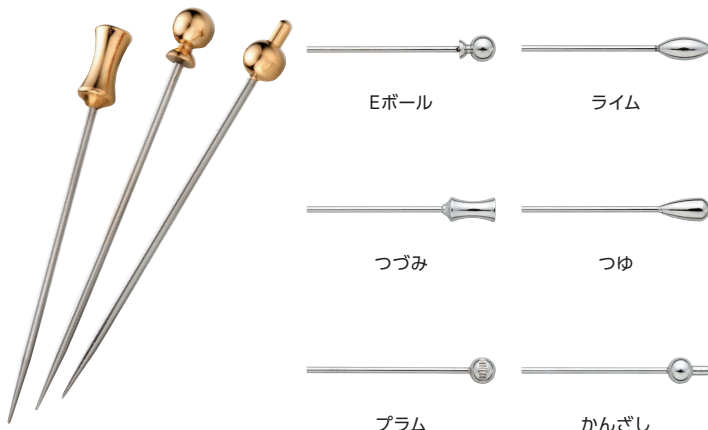

⑫ 18-0 耳付ストレーナー 小 [PSTR-05]
13-1006-1201 ¥1,120
サイズ:145×65

スクイザー

⑬ ガラスレモン絞り 75146 [GLMS-05] ◇
13-1006-1301 ¥1,200
サイズ:φ136×H68

⑭ ガラス製 レモン絞り 丸型 [GLMS-04] ◇ E
13-1006-1401 ¥550
サイズ:φ139×143×H70

⑮ 18-8 両口レモン 絞り [GLMS-01] ◇
13-1006-1501 ¥840
サイズ:φ105×125×H43

⑯ 18-8 両口グレープ フルーツ絞り [GGFS-01] ◇
13-1006-1601 ¥1,800
サイズ:φ135×155×H60

オードブルピン・カクテルピン

※自動洗浄機使用不可

⑰ UK18-8 オードブルピン 8cm [NBCL-29]

Eボール	13-1006-1701	¥400
ライム	13-1006-1702	¥400
つぶみ	13-1006-1703	¥400
つゆ	13-1006-1704	¥400
プラム	13-1006-1705	¥400
かんざし	13-1006-1706	¥400