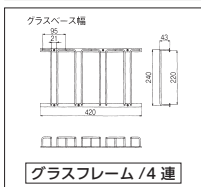

18-8 13-0998-1001 ¥4,600
24金メッキ 13-0998-1002 ¥11,000
サイズ:130×405×H45 レール内幅:21
レール奥行:385 グラススペース内幅:95
付属品:ネジ
※両方からの収納、取り出しが可能です。

⑪ 18-8 グラスフレーム 4連 [SGFR-03]

18-8 13-0998-1101 ¥11,000
24金メッキ 13-0998-1102 ¥18,300
サイズ:420×240×H43 レール内幅:21
レール奥行:220 グラススペース内幅:95
付属品:ネジ

⑫ 18-8 グラスフレーム 1連 [SGFR-04]

18-8 13-0998-1201 ¥3,500
24金メッキ 13-0998-1202 ¥6,700
サイズ:130×240×H43 レール内幅:21
レール奥行:220 グラススペース内幅:95
付属品:ネジ

グラスフレーム W エントリー / 4 連

グラスフレーム W エントリー / 1 連

グラスフレーム / 4 連

グラスフレーム / 1 連

⑬ 18-8 グラスフレーム (壁掛型) 4連 [SGFR-05]

18-8 13-0998-1301 ¥9,800
24金メッキ 13-0998-1302 ¥17,500
400×233×H30 レール内幅:20
レール奥行:210
付属品:ネジ
●グラス最大径φ100まで収納出来ます。

⑭ 18-8 グラスフレーム (壁掛型) 1連 [SGFR-06]

18-8 13-0998-1401 ¥3,100
24金メッキ 13-0998-1402 ¥6,200
100×233×H30 レール内幅:20
レール奥行:210
付属品:ネジ
●グラス最大径φ100まで収納出来ます。