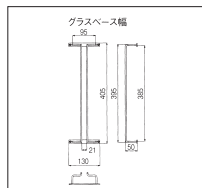

⑨ 18-8 グラスフレーム ダブルエントリー 4連 [SGFR-01]

18-8 13-0998-0901 ¥14,700
24金メッキ 13-0998-0902 ¥30,000
サイズ:420×405×H45 レール内幅:21
レール奥行:385 グラススペース内幅:95
付属品:ネジ
※両方からの収納、取り出しが可能です。

⑩ 18-8 グラスフレーム ダブルエントリー 1連 [SGFR-02]

18-8 13-0998-1001 ¥4,600
24金メッキ 13-0998-1002 ¥11,000
サイズ:130×405×H45 レール内幅:21
レール奥行:385 グラススペース内幅:95
付属品:ネジ
※両方からの収納、取り出しが可能です。

⑪ 18-8 グラスフレーム 4連 [SGFR-03]

18-8 13-0998-1101 ¥11,000
24金メッキ 13-0998-1102 ¥18,300
サイズ:420×240×H43 レール内幅:21
レール奥行:220 グラススペース内幅:95
付属品:ネジ

⑫ 18-8 グラスフレーム 1連 [SGFR-04]

18-8 13-0998-1201 ¥3,500
24金メッキ 13-0998-1202 ¥6,700
サイズ:130×240×H43 レール内幅:21
レール奥行:220 グラススペース内幅:95
付属品:ネジ

グラスフレーム W エントリー / 4 連

グラスフレーム W エントリー / 1 連

グラスフレーム / 4 連

グラスフレーム / 1 連