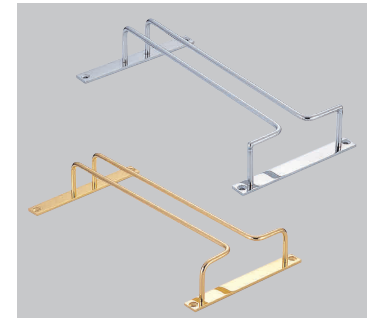

⑨ 18-8 グラスフレーム ダブルエントリー 4連 [SGFR-01]

18-8 13-0998-0901 ¥14,700
24金メッキ 13-0998-0902 ¥30,000
サイズ:420×405×H45 レール内幅:21
レール奥行:385 グラススペース内幅:95
付属品:ネジ
※両方からの収納、取り出しが可能です。

⑩ 18-8 グラスフレーム ダブルエントリー 1連 [SGFR-02]

18-8 13-0998-1001 ¥4,600
24金メッキ 13-0998-1002 ¥11,000
サイズ:130×405×H45 レール内幅:21
レール奥行:385 グラススペース内幅:95
付属品:ネジ
※両方からの収納、取り出しが可能です。

⑪ 18-8 グラスフレーム 4連 [SGFR-03]

18-8 13-0998-1101 ¥11,000
24金メッキ 13-0998-1102 ¥18,300
サイズ:420×240×H43 レール内幅:21
レール奥行:220 グラススペース内幅:95
付属品:ネジ

⑫ 18-8 グラスフレーム 1連 [SGFR-04]

18-8 13-0998-1201 ¥3,500
24金メッキ 13-0998-1202 ¥6,700
サイズ:130×240×H43 レール内幅:21
レール奥行:220 グラススペース内幅:95
付属品:ネジ

グラスフレーム W エントリー / 4 連

グラスフレーム W エントリー / 1 連

グラスフレーム / 4 連

グラスフレーム / 1 連