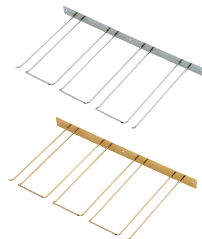

18-8 13-0998-1001 ¥4,600
24金メッキ 13-0998-1002 ¥11,000
サイズ:130×405×H45 レール内幅:21
レール奥行:385 グラススペース内幅:95
付属品:ネジ
※両方からの収納、取り出しが可能です。

⑪ 18-8 グラスフレーム 4連 [SGFR-03]

18-8 13-0998-1101 ¥11,000
24金メッキ 13-0998-1102 ¥18,300
サイズ:420×240×H43 レール内幅:21
レール奥行:220 グラススペース内幅:95
付属品:ネジ

⑫ 18-8 グラスフレーム 1連 [SGFR-04]

18-8 13-0998-1201 ¥3,500
24金メッキ 13-0998-1202 ¥6,700
サイズ:130×240×H43 レール内幅:21
レール奥行:220 グラススペース内幅:95
付属品:ネジ

グラスフレーム W エントリー / 4 連

グラスフレーム W エントリー / 1 連

グラスフレーム / 4 連

グラスフレーム / 1 連

⑬ 18-8 グラスフレーム (壁掛型) 4連 [SGFR-05]

18-8 13-0998-1301 ¥9,800
24金メッキ 13-0998-1302 ¥17,500
400×233×H30 レール内幅:20
レール奥行:210
付属品:ネジ
●グラス最大径φ100まで収納出来ます。

⑭ 18-8 グラスフレーム (壁掛型) 1連 [SGFR-06]

18-8 13-0998-1401 ¥3,100
24金メッキ 13-0998-1402 ¥6,200
100×233×H30 レール内幅:20
レール奥行:210
付属品:ネジ
●グラス最大径φ100まで収納出来ます。