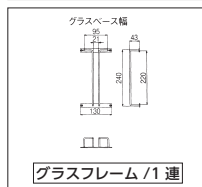

18-8 13-0998-1001 ¥4,600
24金メッキ 13-0998-1002 ¥11,000
サイズ:130×405×H45 レール内幅:21
レール奥行:385 グラススペース内幅:95
付属品:ネジ
※両方からの収納、取り出しが可能です。

⑪ 18-8 グラスフレーム 4連 [SGFR-03]

18-8 13-0998-1101 ¥11,000
24金メッキ 13-0998-1102 ¥18,300
サイズ:420×240×H43 レール内幅:21
レール奥行:220 グラススペース内幅:95
付属品:ネジ

⑫ 18-8 グラスフレーム 1連 [SGFR-04]

18-8 13-0998-1201 ¥3,500
24金メッキ 13-0998-1202 ¥6,700
サイズ:130×240×H43 レール内幅:21
レール奥行:220 グラススペース内幅:95
付属品:ネジ

グラスフレーム W エントリー / 4 連

グラスフレーム W エントリー / 1 連

グラスフレーム / 4 連

グラスフレーム / 1 連