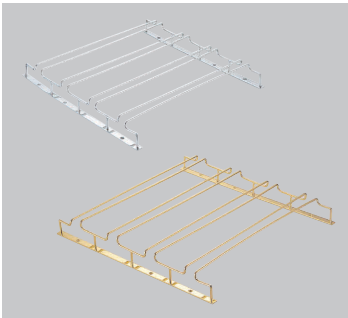

⑨ 18-8 グラスフレーム ダブルエントリー 4連 [SGFR-01]

18-8 13-0998-0901 ¥14,700
24金メッキ 13-0998-0902 ¥30,000
サイズ:420×405×H45 レール内幅:21
レール奥行:385 グラススペース内幅:95
付属品:ネジ
※両方からの収納、取り出しが可能です。

⑩ 18-8 グラスフレーム ダブルエントリー 1連 [SGFR-02]

18-8 13-0998-1001 ¥4,600
24金メッキ 13-0998-1002 ¥11,000
サイズ:130×405×H45 レール内幅:21
レール奥行:385 グラススペース内幅:95
付属品:ネジ
※両方からの収納、取り出しが可能です。

⑪ 18-8 グラスフレーム 4連 [SGFR-03]

18-8 13-0998-1101 ¥11,000
24金メッキ 13-0998-1102 ¥18,300
サイズ:420×240×H43 レール内幅:21
レール奥行:220 グラススペース内幅:95
付属品:ネジ