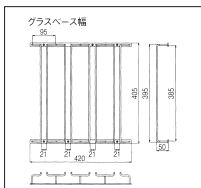

⑨ 18-8 グラスフレーム ダブルエントリー 4連 [SGFR-01]

18-8 13-0998-0901 ¥14,700
24金メッキ 13-0998-0902 ¥30,000
サイズ:420×405×H45 レール内幅:21
レール奥行:385 グラススペース内幅:95
付属品:ネジ
※両方からの収納、取り出しが可能です。

⑩ 18-8 グラスフレーム ダブルエントリー 1連 [SGFR-02]

18-8 13-0998-1001 ¥4,600
24金メッキ 13-0998-1002 ¥11,000
サイズ:130×405×H45 レール内幅:21
レール奥行:385 グラススペース内幅:95
付属品:ネジ
※両方からの収納、取り出しが可能です。

⑪ 18-8 グラスフレーム 4連 [SGFR-03]

18-8 13-0998-1101 ¥11,000
24金メッキ 13-0998-1102 ¥18,300
サイズ:420×240×H43 レール内幅:21
レール奥行:220 グラススペース内幅:95
付属品:ネジ

⑫ 18-8 グラスフレーム 1連 [SGFR-04]

18-8 13-0998-1201 ¥3,500
24金メッキ 13-0998-1202 ¥6,700
サイズ:130×240×H43 レール内幅:21
レール奥行:220 グラススペース内幅:95
付属品:ネジ

グラスフレーム W エントリー / 4 連

グラスフレーム W エントリー / 1 連

グラスフレーム / 4 連

グラスフレーム / 1 連