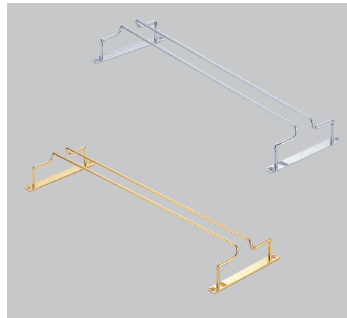

13-0998-0501 ¥8,800
サイズ:280×120×H100

⑥ 榎 竹型 ワインクーラー [PWNC-17] B

13-0998-0601 ¥13,300
サイズ:φ170×H183

⑦ (若)メラミン 桶 ワインクーラー 朱帯黒 [PWNC-18] B

13-0998-0701 ¥3,700
サイズ:φ160×H175

⑧ テラコッタ ワインクーラー L [IWNC-08]

13-0998-0801 ¥3,500
サイズ(内):φ124(102)×H178(167)

⑨ 18-8 グラスフレーム ダブルエントリー 4連 [SGFR-01]

18-8 13-0998-0901 ¥14,700
24金メッキ 13-0998-0902 ¥30,000
サイズ:420×405×H45 レール内幅:21
レール奥行:385 グラススペース内幅:95
付属品:ネジ
※両方からの収納、取り出しが可能です。

⑩ 18-8 グラスフレーム ダブルエントリー 1連 [SGFR-02]

18-8 13-0998-1001 ¥4,600
24金メッキ 13-0998-1002 ¥11,000
サイズ:130×405×H45 レール内幅:21
レール奥行:385 グラススペース内幅:95
付属品:ネジ
※両方からの収納、取り出しが可能です。

⑪ 18-8 グラスフレーム 4連 [SGFR-03]

18-8 13-0998-1101 ¥11,000
24金メッキ 13-0998-1102 ¥18,300
サイズ:420×240×H43 レール内幅:21
レール奥行:220 グラススペース内幅:95
付属品:ネジ