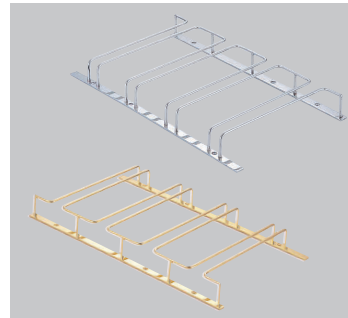

⑨ 18-8 グラスフレーム ダブルエントリー 4連 [SGFR-01]

18-8 13-0998-0901 ¥14,700
24金メッキ 13-0998-0902 ¥30,000
サイズ:420×405×H45 レール内幅:21
レール奥行:385 グラススペース内幅:95
付属品:ネジ
※両方からの収納、取り出しが可能です。

⑩ 18-8 グラスフレーム ダブルエントリー 1連 [SGFR-02]

18-8 13-0998-1001 ¥4,600
24金メッキ 13-0998-1002 ¥11,000
サイズ:130×405×H45 レール内幅:21
レール奥行:385 グラススペース内幅:95
付属品:ネジ
※両方からの収納、取り出しが可能です。

⑪ 18-8 グラスフレーム 4連 [SGFR-03]

18-8 13-0998-1101 ¥11,000
24金メッキ 13-0998-1102 ¥18,300
サイズ:420×240×H43 レール内幅:21
レール奥行:220 グラススペース内幅:95
付属品:ネジ