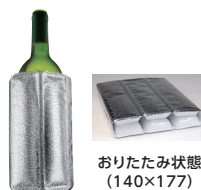

15 パキュバン ラピッドアイス ワインクーラー [PWNC-04] **G**
13-0997-1501 **¥2,200**
サイズ: φ110×H177
●冷凍庫で6時間以上冷やしてご使用下さい。
●ワインクーラーにボトルを差し込むと5分で約10°C飲料の温度が下がり、冷たさは1~2時間持続します。