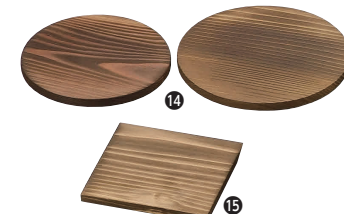

13-0948-0801	¥3,000
サイズ:270×160×H35	

⑩火入れ(プレス) [RHIR-01] ◆

13-0948-1001	¥130
サイズ:φ55×H25 アルミ製	

⑫火消し蓋 M20-357 [RHKS-01] ◇

13-0948-1201	¥400
サイズ:125×52×H30(火消し部分φ52mm)	
ステンレス製	

⑭カトレヤ 敷板 丸 [RSKI-06]

サイズ		
大 φ150	13-0948-1401	¥270
小 φ120	13-0948-1402	¥200