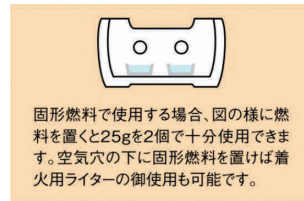

いろはこんろ

- 昔ながらの和の風合いをアルミ合金にて再現致しました。
- そのまま食器洗浄機に使用できる為、衛生的にも優れています。
- アルミ製である為、破損いたしません。
- 炭の燃焼効率がよく、独自の構造設計で通気性に優れています。

- ①～③注意
※炭を使用する場合は、必ず炭火仕様のオプション④・⑤・⑦をご使用ください。
※写真の網、炭入れ、敷板(縁脚付)は、別売です。
(④～⑨を御参照下さい)