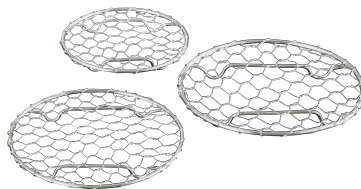

③ 正角萩すだれ [RSDR-02] 目

サイズ			
大	240×240	13-0918-0301	¥2,300
特小	85×85	13-0918-0302	¥1,050

④ 笹すだれ [RSDR-06] 目

サイズ			
中	130×300	13-0918-0401	¥900
小	110×160	13-0918-0402	¥820

⑤ 黒竹垣根(L型) [RSDR-07] 目

サイズ			
大	205×110×H100	13-0918-0501	¥2,550
小	150×90×H75	13-0918-0502	¥2,350
ミニ	120×50×H50	13-0918-0503	¥2,000

⑥ 木製タグスティック(100本入) [DSTC-10] 目

サイズ			
大	150×18×H2.5	13-0918-0601	¥1,400
小	90×15×H2	13-0918-0602	¥1,100

材質：シラカバ(無塗装)
※文字は入っていません。

⑦ 稲穂(100個入) [RSDR-05] 目

13-0918-0701	¥3,600
全長：約180～200	
●熱した油で揚げると中の身が出て、料理の演出にピッタリです。	

⑧ ステンレス目皿(ぎんす) [RTPA-03] △目

サイズ			
3寸	φ 90×H12	13-0918-0801	¥ 800
3.5寸	φ105×H12	13-0918-0802	¥ 850
4寸	φ115×H12	13-0918-0803	¥1,000

⑨ イミテーションアイス(1kg入) [NBYS-01] 目

サイズ		入数			
大	35×25	約 90	13-0918-0901	¥7,200	
小	25×15	約210	13-0918-0902	¥6,800	

材質：樹脂

⑩ 型抜きクリアシート (200枚入) [RFLS-12] 目

サイズ			
この葉(大)	約 85×148	13-0918-1001	¥3,000
この葉(ミニ)	約 58×100	13-0918-1002	¥2,500
青もみじ(大)	約120×120	13-0918-1003	¥3,000
青もみじ(ミニ)	約 75× 74	13-0918-1004	¥2,500
赤もみじ(大)	約120×120	13-0918-1005	¥3,000
赤もみじ(ミニ)	約 75× 74	13-0918-1006	¥2,500
柿の葉(大)	約 90×160	13-0918-1007	¥3,000
柿の葉(ミニ)	約 59×104	13-0918-1008	¥2,500