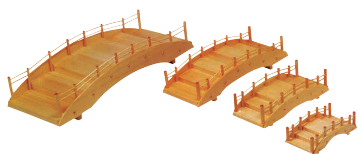

7 白木川舟 [RRYH-02]

サイズ	13-0915-0701	¥8,800
H-33	330×145	
H-50	500×193	¥13,500
H-67	670×230	¥16,800
H-77	770×265	¥23,100

8 ネズコ舟 [RRYH-03]

サイズ	13-0915-0801	¥26,800
2尺	610×230	
2.5尺	760×260	¥30,800
3尺	900×280	¥41,100
3.5尺	1,050×310	¥53,700
4尺	1,220×390	¥82,300

9 尺0寸盛込み舟 白木内黒
[SUAG-01]

13-0915-0901 ¥2,300
サイズ:293×141×H62
材質:ユリア樹脂、フェノール樹脂、塗装メラミン樹脂

10 尺0寸盛込み舟 梨地内黒
[SUAG-02]

13-0915-1001 ¥2,300
サイズ:293×141×H62
材質:ユリア樹脂、フェノール樹脂、塗装メラミン樹脂

11 桧 江戸橋盛器 [RMOD-14]

サイズ	13-0915-1101	¥41,300
特大	935×365×H220	
大	622×310×H175	¥32,000
中	430×205×H135	¥26,000
小	280×170×H110	¥18,500