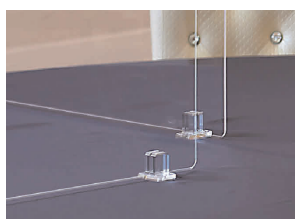

101  
呼び出し  
システム

102  
パーテーション  
(飛沫防止)

パーテーション 飛沫を防ぐ透明の仕切板

① アクリル板(切込み無) スライドカバー付 [VPTT-20] L

300mm	13-0913-0101	¥ 2,800	900mm	13-0913-0104	¥10,200
450mm	13-0913-0102	¥ 6,000	1,200mm	13-0913-0105	¥14,000
600mm	13-0913-0103	¥ 7,300			

高さ:600mm 板厚:3.0  
※300mm幅にはスライドカバーは付いておりません。

③ デスククランプ センタータイプ [VPTT-21] L

13-0913-0301 ¥2,000  
対応クランプ取付厚:50mm以内  
●①・①~④と組み合わせて使用できます。

④ アクリル板用ストッパー [VPTT-23] L

13-0913-0401 ¥1,200  
サイズ:60×40  
※ストッパー単体ではアクリル板を自立させる事はできません。  
●②・③の補助としてご使用下さい。