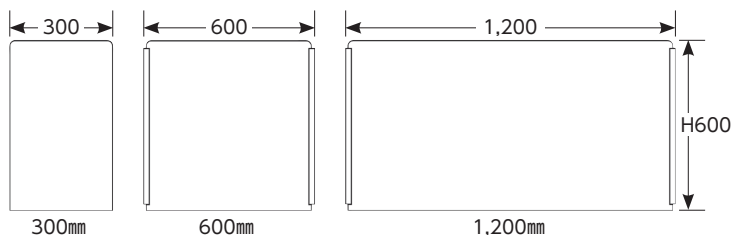

101  
呼び出し  
システム

102  
パーテーション  
(飛沫防止)

パーテーション 飛沫を防ぐ透明の仕切板

① アクリル板(切込み無) スライドカバー付 [VPTT-20] L

300mm	13-0913-0101	¥ 2,800	900mm	13-0913-0104	¥10,200
450mm	13-0913-0102	¥ 6,000	1,200mm	13-0913-0105	¥14,000
600mm	13-0913-0103	¥ 7,300			

⑤ 袖型タイプ パーテーションセット (スチール脚) [VPTT-24] L

13-0913-0501 ¥38,000  
サイズ:850×600×H1,005  
板厚:3.0  
●ネジの調整で高さが調節可能です。

② パーテーション用 木製受台

[VPTT-19] L

大	200×89×H38	13-0913-0201	¥700
小	100×89×H38	13-0913-0202	¥600

●①・①~④と組み合わせて使用できます。

600mm 13-0913-1001 ¥15,800  
750mm 13-0913-1002 ¥17,000  
高さ:600mm 板厚:2.0

絵柄入りパーテーション (板のみ)

●絵柄入りパーテーションのため、隣席を気にせずお食事いただけます。  
※上から5cm、下から10cmは無地となり、絵柄は入っておりません。  
※受台・脚は別売です。②・③をご使用下さい。

高さ:600mm 板厚:3.0

⑪ 花唐草 板のみ [VPTT-30] L

450mm	13-0913-1101	¥ 7,000
600mm	13-0913-1102	¥ 8,800
750mm	13-0913-1103	¥11,000
900mm	13-0913-1104	¥12,000

⑫ 立田川春秋 板のみ [VPTT-31] L

450mm	13-0913-1201	¥ 7,000
600mm	13-0913-1202	¥ 8,800
750mm	13-0913-1203	¥11,000
900mm	13-0913-1204	¥12,000