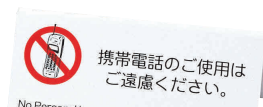

サイズ:60×H60(両面)

21 携帯電話禁止サイン IP-63

[QKKS-05] E

黒	13-0900-2101	¥950
白	13-0900-2102	¥950

サイズ:130×H60(両面)

22 禁煙 TGP2610-4

[VTKP-22] △ E

13-0900-2201	¥650
--------------	------