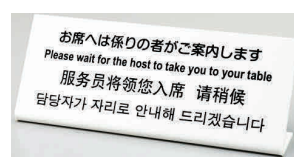

7 多国語プレート

TGP1025-17 [VTKP-17] △ E

13-0900-0701	¥1,300

「お席へは係りの者がご案内します」
サイズ:250×H100 アクリル製