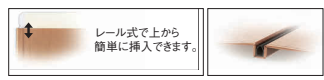

**12**メニューブック GL-101A  
[QMNC-48] **F**

黒	13-0891-1201	¥3,800
茶	13-0891-1202	¥3,800
赤	13-0891-1203	¥3,800

サイズ:230×313 A-4対応(4P)  
中ビニール:抗菌ビニール55  
メニューピン:MC-3G

**7**メニューブック CORK-302  
[QMNC-35] **F**

黒	13-0891-0701	¥2,600
薄茶	13-0891-0702	¥2,600

サイズ:205×275 B-5対応(4P)  
中ビニール:ビニール-56  
中紙:洋-75V  
メニューピン:MC-2G(ブラック)

**8**メニューブック  
SOL-1 [QMNB-36] **F**

ゴールド	13-0891-0801	¥3,400
ブラック	13-0891-0802	¥3,400

サイズ:240×315 A-4対応(4P)  
中ビニール:ビニール-63  
10ページまで増減可