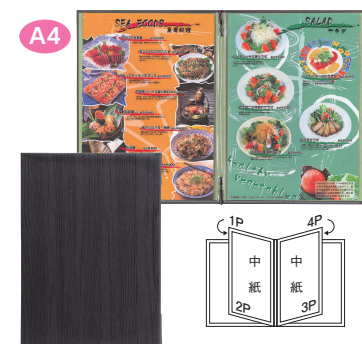

サイズ:230×315 A-4対応(4P)
中ビニール:ビニール-55
メニューピン:MC-2G(ブラック)

2 メニューブック TPE-304 [QNMIC-81] F

木目調 茶	13-0890-0201	¥3,000
竹調 ナチュラル	13-0890-0203	¥3,000
竹調 黒	13-0890-0204	¥3,000

サイズ:143×315 A4タテ長対応(4P)
中ビニール:ビニール-71
メニューピン:MC-2G(ブラック)

3 メニューブック TPE-305 [QNMIC-82] F

木目調 茶	13-0890-0301	¥4,000
竹調 ナチュラル	13-0890-0303	¥4,000
竹調 黒	13-0890-0304	¥4,000

サイズ:280×382 B-4対応(4P)
中ビニール:ビニール-68
メニューピン:MC-2G(ブラック)

4 メニューブック E-202 木目柄 黒 [QMNIB-90] F

13-0890-0401 ¥2,200