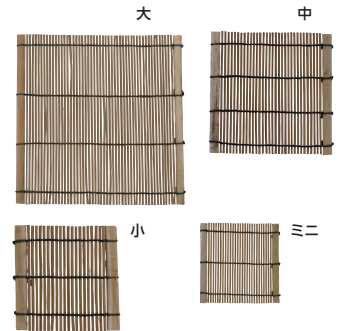

卓上備品

095 ~ 102

095 カタール卓布
調剤料入ペーパー

096 善立機投入
ナフキン立灰皿等

097 卓上鉢トレー

098 テーブルマット・コースター

099 ミニ立卓サイン

100 伝票会計クリップ

101 呼び出しチャイム
コールシステム

102 パンチン
飛沫防止

スウェードのもつ独特の質感と優れた吸水性がポイントです。

1 スウェードコースター #330 角 [QCST-15] F

ワイン	13-0877-0101	¥250
ブラック	13-0877-0102	¥250

サイズ:93×93 材質:PVC植毛

2 スウェードコースター #330 丸 [QCST-16] F

ワイン	13-0877-0201	¥250
ブラウン	13-0877-0202	¥240
ブラック	13-0877-0203	¥250

サイズ:φ94 材質:PVC植毛

3 コースター #850-S (10枚入) [QCST-04] F

ブラック	13-0877-0301	¥4,600
ワイン	13-0877-0302	¥4,600
ブラウン	13-0877-0303	¥4,600

サイズ:80×80 材質:アクリル繊維

4 スス竹マット [QCST-67]

サイズ		13-0877-0401	¥200
22-1221 (大)	150×150	13-0877-0401	¥200
22-1222 (中)	110×110	13-0877-0402	¥170
22-1223 (小)	95×95	13-0877-0403	¥160
22-1224 (ミニ)	70×70	13-0877-0404	¥150