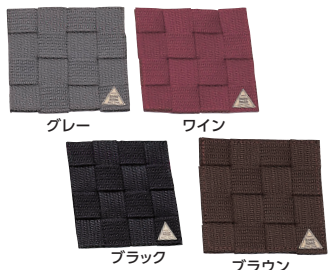

サイズ:φ94 材質:PVC植毛

3 コースター #850-S (10枚入) [QCST-04] F

ブラック	13-0877-0301	¥4,600
ワイン	13-0877-0302	¥4,600
ブラウン	13-0877-0303	¥4,600

サイズ:80×80 材質:アクリル繊維

4 スス竹マット [QCST-67]

サイズ		13-0877-0401	¥200
22-1221 (大)	150×150	13-0877-0401	¥200
22-1222 (中)	110×110	13-0877-0402	¥170
22-1223 (小)	95×95	13-0877-0403	¥160
22-1224 (ミニ)	70×70	13-0877-0404	¥150

手あみの温かさがおもてなしの心を伝えます。アクリル100% HAND MADE

パイルコースターは吸水性抜群、ウォッシュブル(水洗い可能)です。

5 コースター #850 [QCST-05] F

グレー	13-0877-0501	¥545
ワイン	13-0877-0502	¥545
ブラック	13-0877-0503	¥545
ブラウン	13-0877-0504	¥545

サイズ:100×100 材質:アクリル繊維