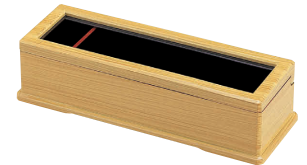

**7** メニュー立(カスター付)  
[QMBS-50] △  
13-0866-0701 ¥2,800  
サイズ:150×269×H130  
ミゾ幅:10mm

**8** ABS製 干筋箸箱 黒(アクリル蓋)  
[QHSB-16]  
13-0866-0801 ¥5,500  
サイズ:248×87×H51  
●23.5cmの箸が入ります。

**9** ABS 箸箱・カスター M10-975 黒 [QHSB-07]  
13-0866-0901 ¥4,150  
サイズ:250×105×H65  
●22.5cmまでの箸が収納可能です。

**10** ABS 箸箱(ようじ入付) [QHSB-08]  
M10-977 黒 13-0866-1001 ¥4,500  
M10-978 赤 13-0866-1002 ¥4,500  
サイズ:287×100×H70  
●22.5cmまでの箸が収納可能です。

**11** ABS 箸トレー [QHSB-18]  
M11-153 黒 13-0866-1101 ¥1,380  
M11-154 赤 13-0866-1102 ¥1,380  
サイズ:258×82×H35

**12** ニュー箸箱楊枝入れ付き 白木  
[QHSB-19]  
13-0866-1201 ¥3,000  
サイズ:275×100×H72 材質:ABS樹脂  
●蓋が途中で止まります。

**13** 白木 箸箱 W-604 (楊枝入付) [QHSB-09] **D** **F**  
13-0866-1301 ¥6,800  
サイズ:290×100×H72  
●22.5cmまでの箸が収納可能です。