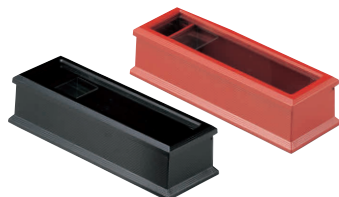

**4** 焼杉 手付カスター  
[QKST-37] **E**  
13-0866-0401 ¥3,300  
サイズ:230×150×H180

**5** 長角カスター 黒天目 [QKST-44]  
サイズ  
25cm 255×103×H19 13-0866-0501 ¥1,800  
29cm 288×110×H20 13-0866-0502 ¥1,850  
材質:ABS樹脂

**6** 長角カスター アクアホワイト  
[QKST-45]  
サイズ  
25cm 255×103×H19 13-0866-0601 ¥1,600  
29cm 288×110×H20 13-0866-0602 ¥1,650  
材質:ABS樹脂

**7** メニュー立(カスター付)  
[QMBS-50] △  
13-0866-0701 ¥2,800  
サイズ:150×269×H130  
ミゾ幅:10mm

**8** ABS製 干筋箸箱 黒(アクリル蓋)  
[QHSB-16]  
13-0866-0801 ¥5,500  
サイズ:248×87×H51  
●23.5cmの箸が入ります。

**9** ABS 箸箱・カスター M10-975 黒 [QHSB-07]  
13-0866-0901 ¥4,150  
サイズ:250×105×H65  
●22.5cmまでの箸が収納可能です。

**10** ABS 箸箱(ようじ入付) [QHSB-08]  
M10-977 黒 13-0866-1001 ¥4,500  
M10-978 赤 13-0866-1002 ¥4,500  
サイズ:287×100×H70  
●22.5cmまでの箸が収納可能です。

**11** ABS 箸トレー [QHSB-18]  
M11-153 黒 13-0866-1101 ¥1,380  
M11-154 赤 13-0866-1102 ¥1,380  
サイズ:258×82×H35

**12** ニュー箸箱楊枝入れ付き 白木  
[QHSB-19]  
13-0866-1201 ¥3,000  
サイズ:275×100×H72 材質:ABS樹脂  
●蓋が途中で止まります。

**13** 白木 箸箱 W-604 (楊枝入付) [QHSB-09] **D** **F**  
13-0866-1301 ¥6,800  
サイズ:290×100×H72  
●22.5cmまでの箸が収納可能です。