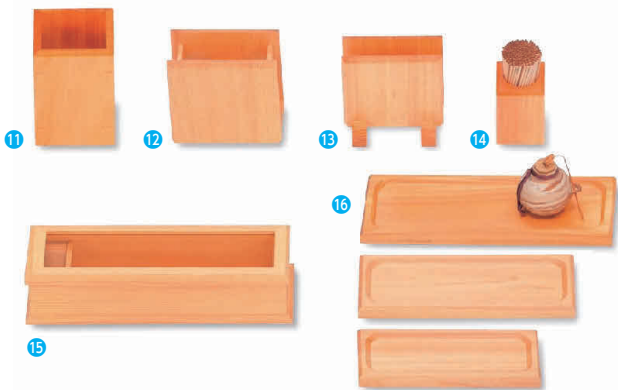

材質:ポリプロピレン

卓上備品

095
〜
102

095

カクタ！卓上
調味料入ペーパー
皿

096

箸立・楊枝入・
ナフキン立・灰皿等

097

卓上
カクタ！
トレイ

098

ティ
コ
ス
タ
ー
マ
ツ
ト

099

メ
ニ
ュ
ー
立
卓
上
キ
ン

100

会
計
フ
リ
ッ
プ
・
伝
票

101

呼
び
出
し
シ
ス
テ
ム
・
コ
ー
ル

102

パ
ー
チ
ン
シ
ヨ
ン
(
飛
沫
防
止

⑥ PP 七味入れ 樽
M44-178 [QCHI-11] ◇
13-0865-0601 ¥700
サイズ:φ56×H70

⑧ ナフキン立て ブラック
M44-181 [QNKT-52]
13-0865-0801 ¥1,520
サイズ:55×109×H109

⑩ カトラリーボックス ブラック
M44-182 [PCTB-21]
13-0865-1001 ¥1,460
サイズ:90×265×H45

材質:木製

⑪ 箸立 W-601 [QHST-25] F
13-0865-1101 ¥2,700
サイズ:85×85×H130

⑭ 木製 楊枝立 W-704
[QYJI-12] △ F
13-0865-1401 ¥1,100
サイズ:43×43×H60

⑰ 木製 箸立 [QHST-08] ◇ F
サイズ
大 95×95×H140 13-0865-1701 ¥3,000
小 85×85×H130 13-0865-1702 ¥2,900

⑲ 箸箱 SB-604 [QHSB-17] F
13-0865-2001 ¥7,800
サイズ:290×100×H75

⑳ 木製 薬味入 SB-708
[QYKM-08] ◇ F
13-0865-2301 ¥3,800
サイズ:φ70×H50

⑫ ナフキン立 W-703
[QNKT-53] F
13-0865-1201 ¥2,600
サイズ:110×60×H110

⑮ 白木 箸箱 W-604
(楊枝入付) [QHSB-09] △ F
13-0865-1501 ¥6,800
サイズ:290×100×H72
●22.5cmまでの箸が収納可能です。

⑱ ナフキン立 SB-704
[QNKT-54] F
13-0865-1801 ¥2,900
サイズ:100×75×H100

㉑ 楊枝立 SB-702
[QYJI-32] F
13-0865-2101 ¥1,200
サイズ:45×45×H60

㉒ スーパーブラウン
カスタートレー [QKST-05] F
サイズ
SB-605 260×110×H15 13-0865-2401 ¥2,100
SB-606 220×100×H15 13-0865-2402 ¥1,800
SB-607 150× 80×H15 13-0865-2403 ¥1,500
材質:木製(ウレタン塗装)
※小物は別売です。

⑬ メニュー立 W-702
[QMBS-58] F
13-0865-1301 ¥2,400
サイズ:100×75×H100

⑯ 長角皿 [QKST-42] F
サイズ
大 290×110×H18 13-0865-1601 ¥2,800
中 250×100×H18 13-0865-1602 ¥2,400
小 210×90×H18 13-0865-1603 ¥2,100
※小物は別売です。

⑲ メニュー立 SB-705
[QMBS-59] F
13-0865-1901 ¥2,700
サイズ:100×60×H95

㉓ メニュー&ナフキン立
SB-711 [QMBS-60] F
13-0865-2201 ¥4,500
サイズ:100×95×H140

㉔ 楊枝入 SB-703 [QYJI-33] F
13-0865-2501 ¥3,200
サイズ:100×55×H30