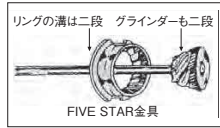

卓上備品

IKEDAペパーミル&ソルトシェーカー

ペパーミルにはFIVE STARクオリティー金具(グラインダー 二段・リング 二段)を使用しています。

095
カスター

095
調味料入ペパーミル

096
善立機投入
ナフキン立成皿等

097
卓上盆
トレイ

098
テーブル
マット