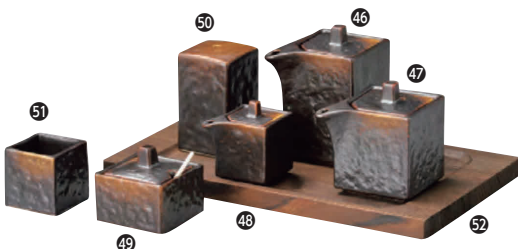

焼締四角カスターセット 目

46~52 材質:磁器

- **46 汁次(大)** [QCTS-85]
  13-0858-4601 ¥2,850
  サイズ:95×60×H90 200cc
- **47 汁次(小)** [QCTS-86]
  13-0858-4701 ¥2,600
  サイズ:90×60×H70 140cc
- **48 汁次(ミニ)** [QCTS-87]
  13-0858-4801 ¥2,200
  サイズ:63×40×H55 50cc
- **49 辛子入** [QCTS-88]
  13-0858-4901 ¥2,450
  サイズ:55×55×H50
- **50 一ツ穴** [QCTS-89]
  13-0858-5001 ¥2,300
  サイズ:45×45×H75
- **51 楊枝入** [QCTS-90]
  13-0858-5101 ¥1,200
  サイズ:45×45×H45
- **52 焼杉カスター盆** [QCTS-91]
  13-0858-5201 ¥2,350
  サイズ:250×145×H13

※上記の価格には消費税は含まれておりません。