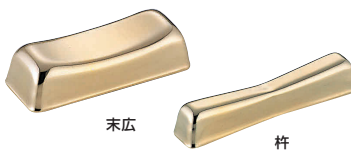

M10-968 黒 13-0829-1601 ¥2,200
M10-969 朱赤 13-0829-1602 ¥2,200
サイズ:19×54×H14
●内部の穴に箸を差し込めば箸留めとしても大活躍
●入れる向きによって留まる位置が選べます。

17 AS 箸置き 小 (10個入) [OHSO-03]

M11-190 黒 13-0829-1701 ¥960
M11-191 赤 13-0829-1702 ¥960
サイズ:18×40×H15

18-8 箸置 [OHSO-29] E

	サイズ		
プレーン	40×10×H10	13-0829-1801	¥ 850
匠	45×10×H10	13-0829-1802	¥ 900
富士	40×10×H10	13-0829-1803	¥1,000
雅	40×10×H10	13-0829-1804	¥1,000

●シンプルかつ新しい棒状ステンレスの箸置

19 M10-936 丸 [OHSO-09]
13-0829-1901 ¥520
サイズ:60×15×H13
材質:アルミ

20 M10-938 ビーンズ [OHSO-11]
13-0829-2001 ¥520
サイズ:45×30×H15
材質:アルミ

21 箸置 金メッキ [OHSO-47]
サイズ
末広 53×H14 13-0829-2101 ¥1,980
杵 72×H12 13-0829-2102 ¥1,980
材質:ステンレス

22 18-8 エコノミー箸置 [OHSO-36] E
サイズ
45 45×14×H12 13-0829-2201 ¥270
30 30×14×H12 13-0829-2202 ¥270