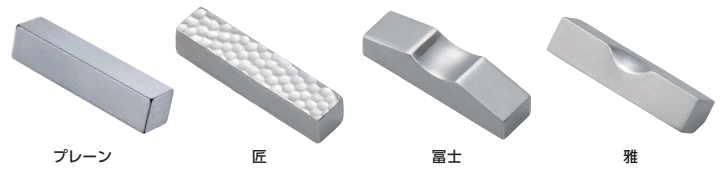

13 KY8-19 白四角箸置

[OHSO-25] 納直
13-0829-1301 ¥400
サイズ:37×37

14 KY8-20 青白銀杏箸置

[OHSO-26] 納直
13-0829-1401 ¥190
サイズ:φ39

15 KY8-21 黒豆箸置

[OHSO-27] 納直
13-0829-1501 ¥400
サイズ:44×34

箸留めとしても使えます。

16 ABS 箸置き 六角用 (10個入) [OHSO-02]

M10-968 黒 13-0829-1601 ¥2,200
M10-969 朱赤 13-0829-1602 ¥2,200
サイズ:19×54×H14
●内部の穴に箸を差し込めば箸留めとしても大活躍
●入れる向きによって留まる位置が選べます。

17 AS 箸置き 小 (10個入) [OHSO-03]

M11-190 黒 13-0829-1701 ¥960
M11-191 赤 13-0829-1702 ¥960
サイズ:18×40×H15