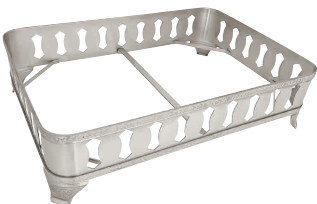

⑧ SW18-8 モンテリー角飾台 [NKZR-08]

サイズ			
16インチ用	390×270	13-0790-0801	¥ 29,000
18インチ用	423×280	13-0790-0802	¥ 33,000
20インチ用	456×320	13-0790-0803	¥ 35,600
22インチ用	494×370	13-0790-0804	¥ 38,300
24インチ用	552×412	13-0790-0805	¥ 42,200
26インチ用	612×442	13-0790-0806	¥ 55,400
28インチ用	656×430	13-0790-0807	¥ 60,700
30インチ用	708×440	13-0790-0808	¥ 71,300
48インチ用	1120×630	13-0790-0809	¥188,100

高さ:120mm