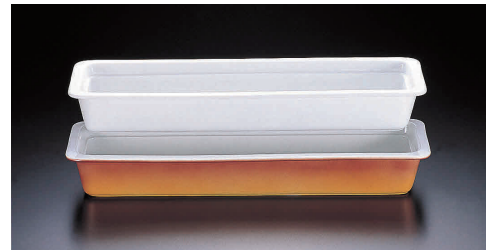

⑧ロイヤル磁器製 角ガストロノーム 2/4 [NRYL-03]
サイズ
PB625-24(ホワイト) 530×162×H65 13-0767-0801 ¥20,300
PC625-24(カラー) 530×162×H65 13-0767-0802 ¥27,300