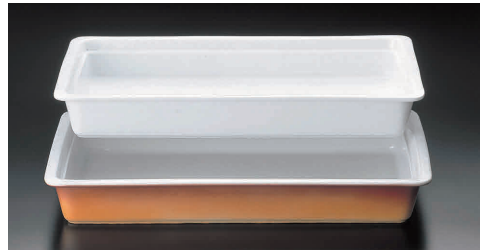

③フードパンカバー 2000-I01115 [NCHD-82]
13-0767-0301 ¥3,000
サイズ: φ269×H81
●耐熱ガラス

④13.5インチ フードパン 2000-H51125 [NCHD-83]
13-0767-0401 ¥23,000
サイズ: φ354×H64
容量: 1,850cc
●陶器製

⑤ウォーターパン TEJ101-26 [NCHD-84]
13-0767-0501 ¥8,500
サイズ: 344×284×H105
容量: 4,900cc
●アルミ製

ROYALE 角ガストロノームパン

30年の経験を持つ専門家の手によって製造されています。いくつもの工程をくり返し選ばれたものだけが「ロイヤル」として生まれ、その製品には最高の強度が保証されています。

※ロイヤル耐熱磁器製品はオープン専用です。直火でのご使用は避けて下さい。また、急激な温度変化も破損の原因となりますのでご注意下さい。

⑥ロイヤル磁器製 角ガストロノーム 1/1 浅型 [NRYL-01]
サイズ
PB625-01(ホワイト) 530×325×H20 13-0767-0601 ¥29,000
PC625-01(カラー) 530×325×H20 13-0767-0602 ¥38,000