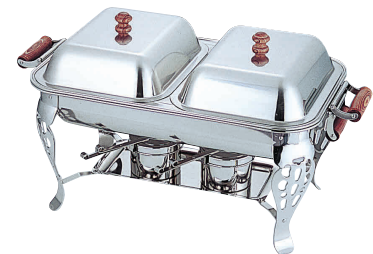

●固型ランプ付

⑥ UK18-8 木柄角チェーフィンクディッシュ (シングル) [NCHF-06]

サイズ		
16インチ	510×270×H260	13-0764-0601 ¥63,000
20インチ	610×325×H305	13-0764-0602 ¥96,000

●固型ランプ付

⑦ UK18-8 木柄角チェーフィンクディッシュ (シングル) 22インチ [NCHF-07]

13-0764-0701 ¥107,000

サイズ:660×360×H315

●固型ランプ付

⑧ UK18-8 木柄角チェーフィンクディッシュ (ダブル) [NCHF-08]

サイズ		
16インチ	510×270×H260	13-0764-0801 ¥ 63,000
20インチ	610×325×H305	13-0764-0802 ¥ 96,000
22インチ	660×360×H315	13-0764-0803 ¥107,000

●固型ランプ付

⑨ UK18-8 木柄丸チェーフィンクディッシュ (両手) [NCHF-10]