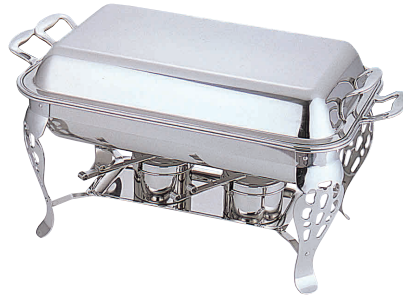

① UK18-8 共柄角チェーフィンクディッシュ (シングル) 16インチ [NCHF-01]

13-0764-0101 ¥63,000

サイズ:510×270×H260

●固型ランプ付

② UK18-8 共柄角チェーフィンクディッシュ (シングル) [NCHF-02]

サイズ		
20インチ	610×325×H305	13-0764-0201 ¥105,000
22インチ	660×360×H315	13-0764-0202 ¥108,000
26インチ	786×405×H355	13-0764-0203 ¥157,000

●固型ランプ付

③ UK18-8 共柄角チェーフィンクディッシュ (ダブル) [NCHF-03]

サイズ		
16インチ	510×270×H260	13-0764-0301 ¥ 62,000
20インチ	610×325×H305	13-0764-0302 ¥105,000
22インチ	660×360×H315	13-0764-0303 ¥108,000
26インチ	786×405×H355	13-0764-0304 ¥157,000

●固型ランプ付

④ UK18-8 共柄丸チェーフィンクディッシュ [NCHF-04]

サイズ		
13½インチ	440×340×H290	13-0764-0401 ¥ 56,000
18インチ	550×450×H350	13-0764-0402 ¥100,000

●固型ランプ付

⑤ UK18-8 共柄小判チェーフィンクディッシュ [NCHF-05]

サイズ		
15½インチ	485×280×H275	13-0764-0501 ¥61,000
20インチ	610×370×H325	13-0764-0502 ¥98,000

●固型ランプ付

⑥ UK18-8 木柄角チェーフィンクディッシュ (シングル) [NCHF-06]

サイズ		
16インチ	510×270×H260	13-0764-0601 ¥63,000
20インチ	610×325×H305	13-0764-0602 ¥96,000

●固型ランプ付

⑦ UK18-8 木柄角チェーフィンクディッシュ (シングル) 22インチ [NCHF-07]

13-0764-0701 ¥107,000