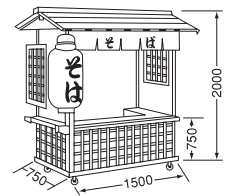

13-0759-0601 ¥1,200,000

サイズ:本体/2,250×1,250×H2,000

ウレタン仕上

構造:天然木、木枠ユニット構造

天板:メラミン化粧板

表面:ウレタン塗装

キャスター付φ100

現場組立式(KNOCKDOWN)

※ちょうちん尺6長・のれん(そば)別売

そば、うどん、おでんなどの模擬店の他、のれん、提灯をとりかえることにより各種和食の模擬店、物販店、催事台など多目的にご利用いただけます。後部天板が取りはずしできステンレス内張りの調理場が用意されていますのでコンロ、鍋など置いて調理作業ができます。

●内部寸法図

※上記の価格には消費税は含まれておりません。