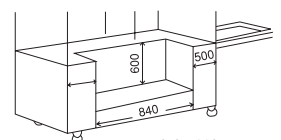

13-0759-0601 ¥1,200,000

サイズ:本体/2,250×1,250×H2,000

ウレタン仕上

構造:天然木、木枠ユニット構造

天板:メラミン化粧板

表面:ウレタン塗装

キャスター付φ100

現場組立式(KNOCKDOWN)

※ちょうちん尺6長・のれん(そば)別売

そば、うどん、おでんなどの模擬店の他、のれん、提灯をとりかえることにより各種和食の模擬店、物販店、催事台など多目的にご利用いただけます。後部天板が取りはずしできステンレス内張りの調理場が用意されていますのでコンロ、鍋など置いて調理作業ができます。

●内部寸法図

※上記の価格には消費税は含まれておりません。