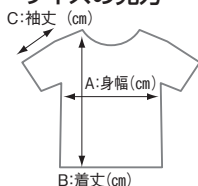

商売繁盛 T シャツ

※このページのサイズ表示は、すべてcmです。

サイズ:A×B×Ccm

S (49×65×19cm) M (52×69×20cm)
L (55×73×22cm) XL (58×77×24cm)

素材:綿100%

サイズの見方

ユニフォームとして最適なTシャツ

1年間着用しても、首リブは殆ど伸びず型崩れしません。