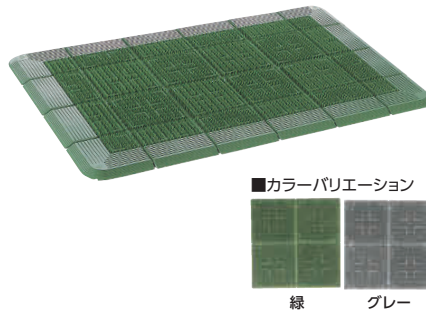

| サイズ | 緑 | グレー | |
|-----------|--------------|--------------|---------|
| 900× 600 | 13-0720-0309 | 13-0720-0302 | ¥ 6,380 |
| 900×1,200 | 13-0720-0310 | 13-0720-0304 | ¥12,500 |
| 900×1,500 | 13-0720-0311 | 13-0720-0306 | ¥15,700 |
| 900×1,800 | 13-0720-0312 | 13-0720-0308 | ¥18,900 |

厚み:9mm(パイル7mm、ベース2mm) 材質:ナイロン

- 吸塵性、クッション性、耐摩耗性、耐水性に優れた素材。水洗いができ乾燥も早いので手入れも簡単です。
- ※特注サイズ承ります。

防災

4 3M ノーマッドマット スタンダード・クッション(店外用マット) [KMAT-08] E

| サイズ | グレー | 青 | |
|-----------|--------------|--------------|---------|
| 900× 600 | 13-0720-0401 | 13-0720-0402 | ¥ 6,900 |
| 900×1,200 | 13-0720-0403 | 13-0720-0404 | ¥13,800 |
| 900×1,500 | 13-0720-0405 | 13-0720-0406 | ¥17,400 |

厚み:約11mm 材質:塩化ビニール

- 細かいコイル構造でソフト感覚の裏地付きタイプ。
- 比較的通行量の少ないお店の出入口に。
- アウトドア、インドア両方に使えるオールマイティタイプです。

防災

5 クロス ハードマット [KMAT-09] E

| サイズ | 緑 | グレー | |
|-----------|--------------|--------------|---------|
| 900× 600 | 13-0720-0501 | 13-0720-0502 | ¥10,200 |
| 900×1,200 | 13-0720-0503 | 13-0720-0504 | ¥20,400 |
| 900×1,500 | 13-0720-0505 | 13-0720-0506 | ¥25,600 |

厚み:約18mm 材質:EVA

- マット部にたくさんの穴をあけ、水切り性を向上。
- 跳ね上がりのない75mm広幅縁付。
- マット部の強度を高め、型くずれを防止。カートや車椅子もラクラク通行できます。
- 塩ビ不使用。 ※特注サイズ承ります。

あらゆるシーンで大活躍! 置くだけ簡単マット

●製品特性

- ①プラスチックメッシュが、靴底の汚れを除去しながら、不織布の傷みを軽減します。
- ②不織布が、水分を吸収し保持します。
- ③特殊粘着剤が床からのマットの移動、めくれを防ぎます。