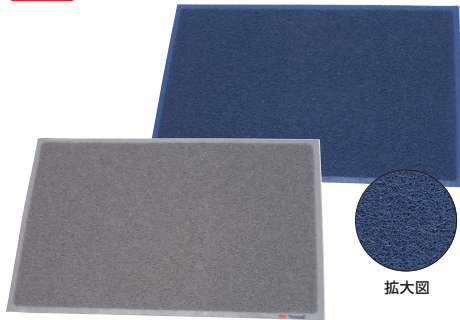

4 3M ノーマッドマット スタンダード・クッション(店外用マット) [KMAT-08] E

サイズ	グレー	青	
900× 600	13-0720-0401	13-0720-0402	¥ 6,900
900×1,200	13-0720-0403	13-0720-0404	¥13,800
900×1,500	13-0720-0405	13-0720-0406	¥17,400

厚み:約11mm 材質:塩化ビニール

- ●細かいコイル構造でソフト感覚の裏地付きタイプ。
- ●比較的通行量の少ないお店の出入口に。
- ●アウトドア、インドア両方に使えるオールマイティタイプです。

防災