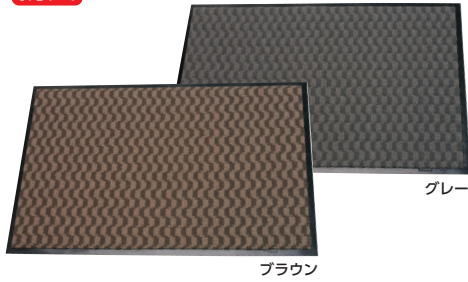

防災

1 3M エンハンスマット 3000 [KMAT-24] E

| サイズ | 茶 | グレー | |
|-----------|--------------|--------------|---------|
| 900× 600 | 13-0720-0101 | 13-0720-0102 | ¥20,700 |
| 900× 750 | 13-0720-0103 | 13-0720-0104 | ¥26,000 |
| 900×1,200 | 13-0720-0105 | 13-0720-0106 | ¥41,400 |

厚み:約9mm 材質:ナイロン

- 極太ナイロン繊維と太さの異なるナイロン繊維の組み合わせで、土砂・水分の除去性に加え、非常に高い耐久性を表現させたハードユース用のカーペットマットです。
- 行量が非常に多いスーパー、店舗、大型ビル、公共施設、工場などの出入口(屋内)に最適です。

防災

2 3M エンハンスマット500(店内用マット) [KMAT-05] E

| サイズ | | |
|-------------|--------------|---------|
| 900× 600 | 13-0720-0201 | ¥ 8,600 |
| 900×1,500 | 13-0720-0202 | ¥21,500 |
| 1,200×1,800 | 13-0720-0203 | ¥34,200 |

厚み:約8mm 材質:ポリプロピレン、塩化ビニール

- ポリプロピレンの極太繊維と極細繊維のコンビネーションで雨の日の水分を瞬間吸収、しかも水の吸収は「吸水ファイバー」を利用するものとはまったく違う独特の「キャッチ&ホールド」方式ですから、乾燥時間も驚異的に短いのが特長。常設のインドアマットとして、また雨天対策用マットとして最適です。

防災

3 ロンステップマット(店内用マット) [KMAT-06] ◇ E

厚み:約18mm 材質:EVA

- マット部にたくさんの穴をあけ、水切り性を向上。
- 跳ね上がりのない75mm広幅縁付。
- マット部の強度を高め、型くずれを防止。カートや車椅子もラクラク通行できます。
- 塩ビ不使用。 ※特注サイズ承ります。

あらゆるシーンで大活躍! 置くだけ簡単マット

●製品特性

- ①プラスチックメッシュが、靴底の汚れを除去しながら、不織布の傷みを軽減します。
- ②不織布が、水分を吸収し保持します。
- ③特殊粘着剤が床からのマットの移動、めくれを防ぎます。