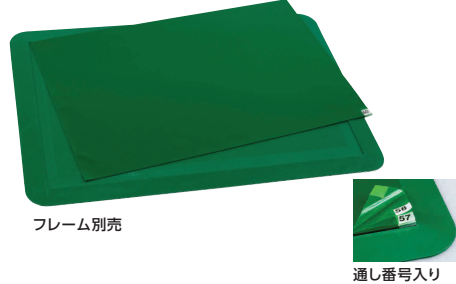

フレーム別売

通し番号入り