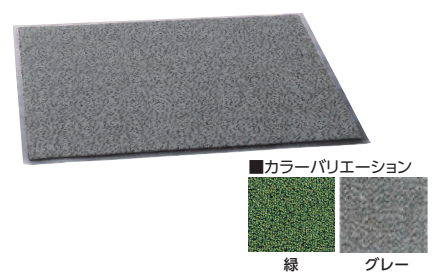

厚み:約9mm 材質:ナイロン

- 極太ナイロン繊維と太さの異なるナイロン繊維の組み合わせで、土砂・水分の除去性に加え、非常に高い耐久性を表現させたハードユース用のカーペットマットです。
- 行量が非常に多いスーパー、店舗、大型ビル、公共施設、工場などの出入口(屋内)に最適です。

防災

2 3M エンハンスマット500(店内用マット) [KMAT-05] E

| サイズ | | |
|-------------|--------------|---------|
| 900× 600 | 13-0720-0201 | ¥ 8,600 |
| 900×1,500 | 13-0720-0202 | ¥21,500 |
| 1,200×1,800 | 13-0720-0203 | ¥34,200 |

厚み:約8mm 材質:ポリプロピレン、塩化ビニール

- ポリプロピレンの極太繊維と極細繊維のコンビネーションで雨の日の水分を瞬間吸収、しかも水の吸収は「吸水ファイバー」を利用するものとはまったく違う独特の「キャッチ&ホールド」方式ですから、乾燥時間も驚異的に短いのが特長。常設のインドアマットとして、また雨天対策用マットとして最適です。

防災

3 ロンステップマット(店内用マット) [KMAT-06] ◇ E

| サイズ | 緑 | グレー | |
|-----------|--------------|--------------|---------|
| 900× 600 | 13-0720-0309 | 13-0720-0302 | ¥ 6,380 |
| 900×1,200 | 13-0720-0310 | 13-0720-0304 | ¥12,500 |
| 900×1,500 | 13-0720-0311 | 13-0720-0306 | ¥15,700 |
| 900×1,800 | 13-0720-0312 | 13-0720-0308 | ¥18,900 |

厚み:約18mm 材質:EVA

- マット部にたくさんの穴をあけ、水切り性を向上。
- 跳ね上がりのない75mm広幅縁付。
- マット部の強度を高め、型くずれを防止。カートや車椅子もラクラク通行できます。
- 塩ビ不使用。 ※特注サイズ承ります。

あらゆるシーンで大活躍! 置くだけ簡単マット

●製品特性

- ①プラスチックメッシュが、靴底の汚れを除去しながら、不織布の傷みを軽減します。
- ②不織布が、水分を吸収し保持します。
- ③特殊粘着剤が床からのマットの移動、めくれを防ぎます。