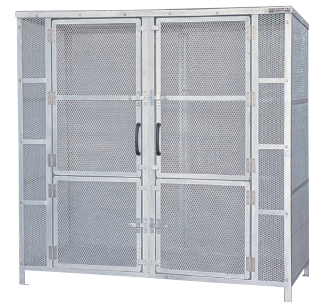

⑩ ジャンボメッシュ ST-2450 (2,900ℓ) [KJMS-03] E

13-0703-1001 ¥276,000
サイズ:1,800×900×H1,800 重量:140kg
材質:鉄(亜鉛メッキ仕上げ)
●45ℓゴミ袋54ヶ相当
●アンカー固定用穴有り(口径φ12)

折りたたみできて、コンパクト。風雪に強いアルミの保管庫。

材質 錆びないアルミ。
アルミですので錆びることなく、いつまでも美しい。

機能 コンパクト、省スペース
使用していない場合は、折りたたむ事ができます。ゴミ収集時以外は折りたたんで収納できる為、狭い道路に設置しても大丈夫です。

通気 メッシュで臭いがこもらない。
4方もメッシュ構造なので常に通気があり、嫌な臭いがこもりません。

脚部 キャスター付き
アルミ部材で造られていますので全体が軽く、キャスターも設けられています。

意匠 美しいシルエット
アルミ部材の組立て接合なのでシンプルで美しいカタチになっています。