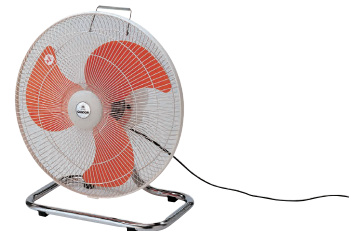

プレート (各種ブラシに使用)

ワンタッチシダブラシ (シダブラシプレート一体型)

① コンドル ポリシャー CP-8型 [KPLS-01]

13-0693-0101 ¥146,400
サイズ: 240×300×H1,110 重量: 16kg
ブラシ幅: φ200
電源: 単相100V 50/60Hz 消費電力: 300W
コード: 10m
付属品: シダブラシ、ポリシャー用プレート
●軽量、小型サイズのスタンダードタイプ。小スペースの床洗淨に最適です。
●足踏み式ペダルによりハンドルの角度をらくに設定。

木床用ワックス

⑦ フローリング用ワックス 18ℓ [KPLS-07]

13-0693-0701 ¥13,800
標準使用量: 約670ml/18ℓ
●油性ワックス (油引剤) の代替として使用でき、コーティングされていないフローリング用のワックスです。
※原液または2倍希釈で、ご使用下さい。

067 ~ 074

067 ブスボシタワシ

068 洗剤クリーナー

069 洗濯機脚立

070 掃除道具

071 ダストカート

072 ゴミ箱ペール

073 手洗い消毒トイレ用品消毒保管庫

074 スクレーパー

⑧ コンドル スーパーファンS

[KFAN-02]

13-0693-0801 ¥32,900
サイズ: 515×330×H590 重量: 6kg
電源: 単相100V 50/60Hz
消費電力: 143W/150W
風量: 155/171m³/分
羽根: 直径450mm 3枚
スイッチ: ローター式 (強・中・弱)
首振り角度: 左右60° 上下3段階調節
コード: 約9.7m
●床洗淨やワックス塗布後の床面を乾燥させるのに便利です。

⑨ コンドル スーパーファンDX

[KFAN-01]

13-0693-0901 ¥46,300
サイズ: 570×380×H835 重量: 14.5kg
電源: 単相100V 50/60Hz
消費電力: 135W/170W
風量: 158/199m³/分
羽根: 直径450mm 4枚
スイッチ: 押しボタン式 (強・中・弱)
首振り角度: 左右90° 上下3段階調節
コード: 約9.7m
●ストッパー付キャスター4個
●小物置きに便利なトレー付
●洗淨やワックス塗布後の床面をスピーディに乾燥させる、大風量タイプの送風機