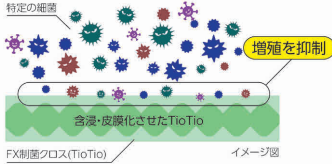

優れた静菌力と抗菌防臭 (TioTio加工) を兼ね備えたお掃除クロス

制菌 抗菌防臭 安全性

クロス上の細菌の増殖を抑制

優れた速乾性能

本体に無数の穴が空いているため、速乾性能は抜群。洗濯後の乾きも早いので雑菌や臭い成分の増殖も抑制します。

超極細繊維で抜群の汚れ除去性能

シャープなエッジを持つ超極細繊維が目に見えない凹凸に入り込み、ミクロン単位の汚れやホコリも拭き取ります。

1 FX制菌クロス TioTio [KHKN-36] ◇