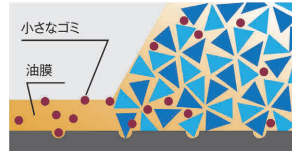

シャープなエッジを持つ超極細繊維が目に見えない凹凸に入り込み、ミクロン単位の汚れやホコリも拭き取ります。