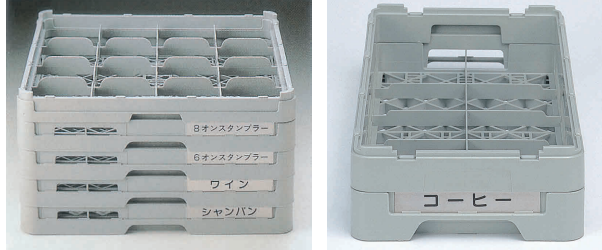

弁慶 便利な収納、わかりやすい管理

カラー

※グレー以外は別途御見積となります。
※ベースのみカラーにすることができます。

カラフルな5colorsで、わかりやすく収納、保管に便利です。

- グレー (Gray)
- イエロー (Yellow)
- ピンク (Pink)
- グリーン (Green)
- ブルー (Blue)

- 印刷の色と商品の色が多少異なる場合があります。
- ラックを積み重ねた時、ひと目で境界を区別でき、種類ごとのカラーコーディネートで、大変便利にお使いいただけます。

※このページのラックは受注後組み立ての為、返品はご遠慮ください。

名入れ

※製品価格にはステンレスネームプレート代は含まれておりません。別途お問い合わせ下さい。

収納、保管にわかりやすいステンレスネームプレートで、ひと目で識別可能です。

「ラックの中にどんなグラスが収納されているの?」「このグラスはどこに収納してあるのか?」そんな時、シルク印刷による名入れが大変役に立ちます。多種のグラス・食器類に対応できるような文字の種類を揃えました。

オープンラック

オープン-85

① 弁慶 オープンラック (フルサイズ) [IRCA-04]

| | 仕切り内寸法 | 有効深さ | 外形寸法 | 重量(kg) | | |
|----------|---------|------|--------------|--------|--------------|---------|
| オープン-55 | 458×458 | 55 | 500×500×H 90 | 1.31 | 13-0663-0101 | ¥ 5,600 |
| オープン-85 | 458×458 | 85 | 500×500×H115 | 1.45 | 13-0663-0102 | ¥ 6,000 |
| オープン-95 | 458×458 | 95 | 500×500×H130 | 1.50 | 13-0663-0103 | ¥ 7,600 |
| オープン-105 | 458×458 | 105 | 500×500×H140 | 1.81 | 13-0663-0104 | ¥ 7,900 |
| オープン-115 | 458×458 | 115 | 500×500×H150 | 1.62 | 13-0663-0105 | ¥ 8,100 |
| オープン-135 | 458×458 | 135 | 500×500×H170 | 1.91 | 13-0663-0106 | ¥ 9,300 |
| オープン-155 | 458×458 | 155 | 500×500×H190 | 1.97 | 13-0663-0107 | ¥ 9,800 |
| オープン-175 | 458×458 | 175 | 500×500×H210 | 2.09 | 13-0663-0108 | ¥11,400 |
| オープン-195 | 458×458 | 195 | 500×500×H230 | 2.22 | 13-0663-0109 | ¥12,600 |
| オープン-215 | 458×458 | 215 | 500×500×H250 | 2.44 | 13-0663-0110 | ¥13,600 |

※オープン-85:カラー・名入れ対応できません。

フラットウェアラック

フラット-85

H-フラット-75

② 弁慶 フラットウェアラック (フルサイズ) [IRCA-05]

| | 仕切り内寸法 | 有効深さ | 外形寸法 | 重量(kg) | | |
|----------|---------|------|--------------|--------|--------------|--------|
| フラット-55 | 458×458 | 55 | 500×500×H 90 | 1.54 | 13-0663-0201 | ¥5,600 |
| フラット-85 | 458×458 | 85 | 500×500×H115 | 1.62 | 13-0663-0202 | ¥6,000 |
| フラット-95 | 458×458 | 95 | 500×500×H130 | 1.84 | 13-0663-0203 | ¥7,800 |
| フラット-115 | 458×458 | 115 | 500×500×H150 | 2.12 | 13-0663-0204 | ¥8,500 |