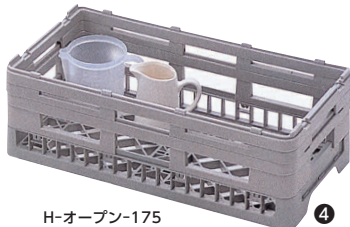

オープンラック

H-オープン-175