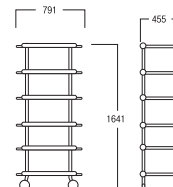

① 仕越ラック 30 [JSKR-01]

13-0656-0101 ¥36,180

サイズ:791×455×H838 重量:9kg

材質:棚板/PP

キャスター:φ100 ゴム車(4輪自在・ステンレス仕様)

棚ピッチ:283

耐荷重:各段 20kg

② 仕越ラック 50 [JSKR-02]

13-0656-0201 ¥45,290

サイズ:791×455×H1,487 重量:13kg

材質:棚板/PP

キャスター:φ100 ゴム車(4輪自在・ステンレス仕様)

棚ピッチ:289

耐荷重:各段 20kg

③ 仕越ラック 60 [JSKR-03]

13-0656-0301 ¥48,830

サイズ:791×455×H1,641 重量:14.5kg

材質:棚板/PP

キャスター:φ100 ゴム車(4輪自在・ステンレス仕様)

棚ピッチ:256

耐荷重:各段 20kg

※フードボックスは別売です。

④ フードボックス 40 [JFBX-01]

13-0656-0401 ¥12,530

サイズ:775×390×H223

材質:本体/PP(アイボリー)

フタ/PP(アイボリー)

重量:2.6kg(フタ含む)

在庫管理カード付

⑤ フードボックス 40C [JFBX-02]

13-0656-0501 ¥17,000

サイズ:785×395×H223