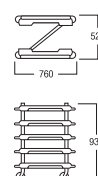

13-0656-0701 ¥66,540

サイズ:760×526×H936

材質:棚板/PP

フレーム/スチール(塗装)

キャスター:φ100 ゴム車

(4輪自在・ステンレス仕様)

ネ스팅寸法:各216

棚ピッチ:125, 181

耐荷重:各段 15kg

重量:13.8kg

●700×460mmの番重や専用のアルミトレイに対応したタイプです。

<推奨番重例>

●サンテナーB #20-2(写真左)

●サンテナーB #20、B #20-3~6

※推奨番重につきましては、お問い合わせ下さい。

ネ스팅方式なので、コンパクトに収納でき、作業場を広く効率よく使えます。

品出し・検品作業がスピーディー。

ドレーに番重を積み重ねていた従来の方法では、中身の確認がしずらく、下方にある商品を取り出すのは面倒でした。トレイカートなら、中身をひと目で確認でき、欲しい商品を手早く取り出し、検品作業もラクに、スピーディーに行えます。

棚はストッパー付き。番重を引き出したまま品出しが行え、売場での補充作業も効率的にできます。

⑧ アルミトレイ J

[JPTC-03]

13-0656-0801 ¥7,450

サイズ:720×460

●番重の代わりにアルミトレイを載せ、トレイラックとしても使えます。カートの種類を減らすのにも役立ちます。