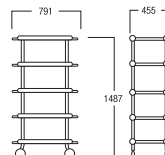

① 仕越ラック 30 [JSKR-01]

13-0656-0101 ¥36,180

サイズ:791×455×H838 重量:9kg

材質:棚板/PP

キャスター:φ100 ゴム車(4輪自在・ステンレス仕様)

棚ピッチ:283

耐荷重:各段 20kg

② 仕越ラック 50 [JSKR-02]

13-0656-0201 ¥45,290

サイズ:791×455×H1,487 重量:13kg

材質:棚板/PP

キャスター:φ100 ゴム車(4輪自在・ステンレス仕様)

棚ピッチ:289

耐荷重:各段 20kg

③ 仕越ラック 60 [JSKR-03]

13-0656-0301 ¥48,830

サイズ:791×455×H1,641 重量:14.5kg

材質:棚板/PP

キャスター:φ100 ゴム車(4輪自在・ステンレス仕様)

棚ピッチ:256

耐荷重:各段 20kg

※フードボックスは別売です。

④ フードボックス 40 [JFBX-01]

13-0656-0401 ¥12,530

サイズ:775×390×H223

材質:本体/PP(アイボリー)

フタ/PP(アイボリー)

重量:2.6kg(フタ含む)

在庫管理カード付

⑤ フードボックス 40C [JFBX-02]

13-0656-0501 ¥17,000

サイズ:785×395×H223