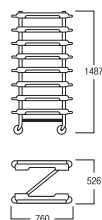

材質:棚板/PP

フレーム/スチール(塗装)

キャスター:φ100 ゴム車

(4輪自在・ステンレス仕様)

ネ스팅寸法:各216

棚ピッチ:125, 181

耐荷重:各段 15kg

重量:19.9kg

●700×460mmの番重や専用のアルミトレイに対応したタイプです。

※アルミトレイ、コンテナは別売です。

<推奨番重例>

●サンテナーB #20-2(写真左)

●サンテナーB #20、B #20-3~6

※推奨番重につきましては、お問い合わせ下さい。

⑦ バントレイカート T5

(5段タイプ) [JPTC-02]

13-0656-0701 ¥66,540

サイズ:760×526×H936

材質:棚板/PP

フレーム/スチール(塗装)

キャスター:φ100 ゴム車

(4輪自在・ステンレス仕様)

ネ스팅寸法:各216

棚ピッチ:125, 181