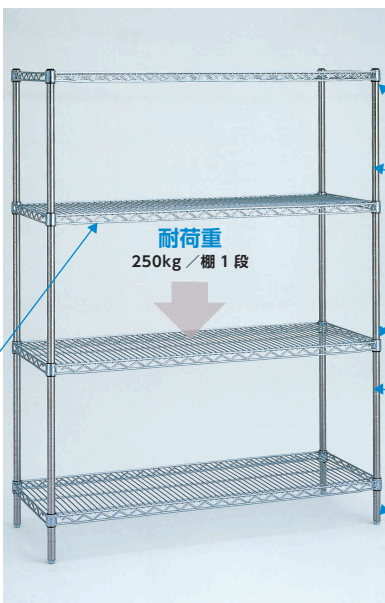

STAINLESS ERECTA SHELF

特長

- 耐錆、耐薬品性に優れ、衛生管理が重要視される環境に最適。
- 高温多湿、冷凍・冷蔵庫など過酷な条件下でも抜群の耐久性を発揮。
- 棚1段あたり250kgの耐荷重。
- ステンレス製のオプションパーツも取り揃えています。

互換性

- 304 ソリッドエレクター・シェルフ
  - 304 バンチングソリッドエレクター・シェルフ
- 同一サイズのユニット内で、上記の棚板との併用が可能です。

棚板

- SUS304(18-8) ステンレス製ワイヤー
- 耐久性、強度に優れ、過酷な使用条件下で偉力を発揮します。

耐荷重

- 250kg/棚1段
- 棚1段(間口1220mm)あたり250kgの耐荷重(分散荷重)。重量がかかるほど固定強度が増します。

テーパーは、棚板1枚につき4組が付属しています。

ボールキャップ(PSタイプ)

- SUS304 (18-8) ステンレス製

ボール (PSタイプ)

- SUS304 (18-8) ステンレス製
- 専用ボールは、より細かく研磨仕上げが施され、耐久性が向上。ボールのキャップ、脚部も全てがステンレス製です。

固定方式

- テーパー固定方式
- ボールと棚板を確実に結合。木づち1本で組み立てられ、ボルトやナットは不要です。

棚板高さ調整

- 25.4mm ピッチ
- 25.4mm ピッチの溝ごとに高さ調整可能。収納物の変更、棚板の増減も自在です。

ボール脚部 (Pタイプ)