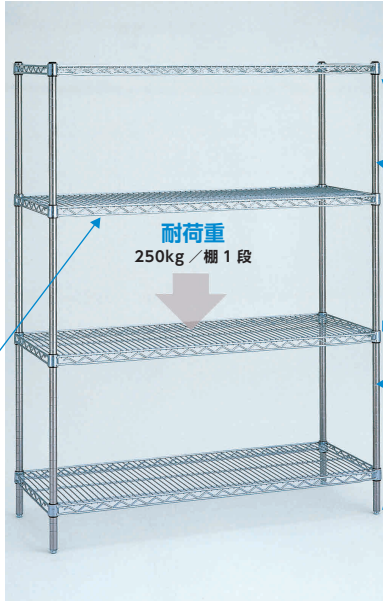

棚・ワゴン

061
カゴ車

061
カゴ車

062
カゴ車

063
カゴ車

064
カゴ車

065
カゴ車

スーパーエレクター・シェルフ SUPER ERECTA SHELF

特長

- ボールを SUS304 ステンレス製とし、耐久性をアップ。
- 棚板を抗菌アクリル樹脂コーティング。耐食性に優れ、クリーンな環境にも対応。
- 棚 1 段あたり 250kg の耐荷重。

互換性

- サイドアップエレクター・シェルフ
 - 430 ソリッドエレクター・シェルフ
 - スランデッドエレクター・シェルフ
- 同一サイズのユニット内で、上記の棚板との併用が可能です。

棚板

- スチールワイヤー、クロームメッキ、抗菌クリアコーティング仕上げ（防錆加工）

No.4 仕上げ、四方を折り曲げ 2 層構造、2.5mm 高縁取り加工とした堅牢な平板。

耐荷重

- 250kg / 棚 1 段
- 棚 1 段（間口 1220mm）あたり 250kg の耐荷重（分散荷重）。重量がかかるほど固定強度が増します。

テーパーは、棚板 1 枚につき 4 組が付属しています。

ボールキャップ (P タイプ)

- ポリエチレン製

ボール (P タイプ)

- SUS304 (18-8) ステンレス製

耐久性に優れたステンレス製。入念な研磨仕上げにより耐久性が向上しています。

固定方式

- テーパー固定方式

ボールと棚板を確実に結合。木づち 1 本で組み立てられ、ボルトやナットは不要です。

棚板高さ調整

- 25.4mm ピッチ

25.4mm ピッチの溝ごとに高さ調整可能。収納物の変更、棚板の増減も自在です。

ボール脚部 (P タイプ)