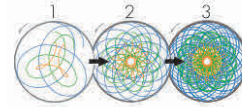

KitchenAid®
—世界のブランド キッチンエイド—

キッチンエイドミキサーは、アメリカで1919年からの歴史をもち、キッチンの必需品として圧倒的な人気を誇る多機能ミキサーです。コンパクトながら攪拌力・安定性・耐久性にすぐれています。アタッチメントの交換だけであらゆる作業を一台でこなします。

キッチンエイド独自のプラネタリー攪拌

全シリーズ共通

キッチンエイド・スタンドミキサーは、独自のプラネタリー攪拌（ピーター部分と攪拌部品取付軸をそれぞれ反対方向に回転させ同じ攪拌軌跡を描かない攪拌機能）によってきめの細かい均一なミキシングを可能にします。