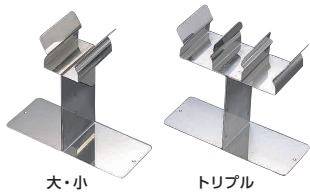

058
シリコン

059
シリコン

060
シリコン

1 IKD トングキャッチャー
抗菌ステンレス [BTGX-02] ◆ 抗菌

サイズ			
大	148×60×H135	13-0609-0101	¥3,090
小	117×50×H 99	13-0609-0102	¥2,800
トリプル	160×60×H135	13-0609-0103	¥4,860

※万能トング専用です。

2 18-8 丸型トングスタンド

[BTGX-03] ◆
13-0609-0201 ¥4,000
サイズ: φ148×H305

3 18-0 ミニトングスタンド GL-42(クロームメッキ)

[BTGX-04] ◆E
13-0609-0301 ¥2,720
サイズ: φ150×H220(最長370)
ベースサイズ: 135×135
仕上げ: クロームメッキ

4 18-0 ミニトングスタンド GL-41(ゴールドメッキ)

[BTGX-05] ◆E
13-0609-0401 ¥11,300
サイズ: φ150×H220(最長370)
ベースサイズ: 135×135
仕上げ: ゴールドメッキ