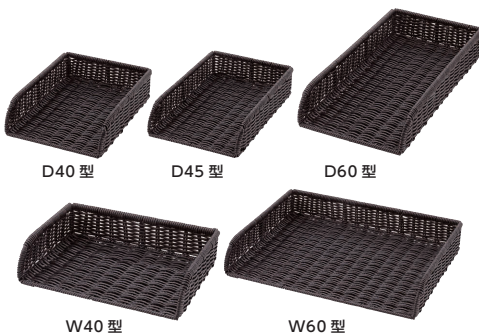

⑦ PPラタン 角型フードバスケット オープン
ブラック [AFBT-05]

サイズ			
D40型	300×400×H100	13-0605-0701	¥5,440
D45型	300×450×H100	13-0605-0702	¥6,240
D60型	300×600×H100	13-0605-0703	¥7,040
W40型	400×300×H100	13-0605-0704	¥5,440
W60型	600×450×H100	13-0605-0705	¥9,360

- ●丸材、平材ミックス
- ●鉄ワイヤー補強入り