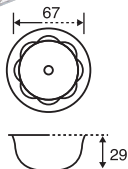

シリコン加工天板

① シリコン加工 プディング型
天板 20連 [DKTV-86]

13-0597-0101 ¥33,500
サイズ:545×395×H51
出来上がり寸法:φ67×H29

② シリコン加工 タイコ型
天板 25連 [DKTV-90]

13-0597-0201 ¥32,500
サイズ:545×395×H41
出来上がり寸法:A57×B47×H17

③ シリコン加工 亀甲型
天板 25連 [DKTV-91]

13-0597-0301 ¥33,500
サイズ:545×395×H35
出来上がり寸法:A74×B38×H12

④ シリコン加工 ポート100型
天板 20連 [DKTV-84]

13-0597-0401 ¥32,000
サイズ:545×395×H42
出来上がり寸法:A100×B47×H20

⑤ シリコン加工 ほたて貝型
天板 20連 [DKTV-87]

13-0597-0501 ¥31,000
サイズ:545×395×H44
出来上がり寸法:A67×B68×H20

⑥ シリコン加工 ほたて貝型
天板 小 36連 [DKTV-88]

13-0597-0601 ¥36,500
サイズ:545×395×H44
出来上がり寸法:A43×B43×H14.5

⑦ シリコン加工 コッキー型
天板 20連 [DKTV-89]

13-0597-0701 ¥33,500
サイズ:545×395×H44
出来上がり寸法:A67×B68×H22

⑧ シリコン加工 アペール型
天板 30連 [DKTV-Q2]