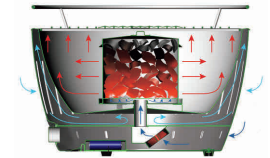

① ロータスグリル レギュラーG340 [EIKA-04] ◊

レッド	G-RO-34PNC2	13-0543-0101	¥22,000
グレー	G-AN-34PNC2	13-0543-0102	¥22,000
オレンジ	G-OR-34PNC2	13-0543-0103	¥22,000

サイズ:φ350×H234 焼網サイズ:φ320 重量:3.7kg
付属品:USBケーブル(3m)×1、単三乾電池×4、
ロータスグリルブナ木炭(150g)×2

●単三電池はもちろん、USB電源対応でモバイルバッテリーからも電源を取れます。

③ ロータスグリル G280 [EIKA-07]

レッド	G-RO-280	13-0543-0301	¥16,800
グレー	G-AN-280	13-0543-0302	¥16,800

サイズ:φ292×H210 焼網サイズ:φ258 重量:2.8kg
付属品:USBケーブル(3m)×1、単三乾電池×4、
ロータスグリルブナ木炭(150g)×1

●単三電池はもちろん、USB電源対応でモバイルバッテリーからも電源を取れます。