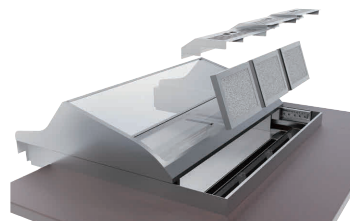

ノンダクト型無煙ステーキテーブル(ガス式・電気式・電磁式)

豪華なディナーを華麗に演出するステーキワゴン。お客様の目の前で焼きあげるステーキは、ジューシーな風味を損なわない本格派。フロアに合った機器をお選びください。

※ このページの商品は都度価格の御確認をお願い致します。

CWG-GDRB719-KG/マホガニー調

CWG-GDRB919-TB/オーク調

笠木仕様

折りたたみ天板仕様

- フィルター集塵機レイアウトの最適化で優れた集塵効率!
- 魅せる調理にふさわしい高級感のあるデザイン。「至福のおもてなし」にふさわしいデザインです。
- 床の汚れを低減するドレインパン搭載。
- 機器の移動、日常の清掃などの作業性を考慮した構造設計になっています。
- ガス・電気と用途・設備に応じて選べる豊富なラインナップ。

本体外装: オーク調、マホガニー調
電源: 単相100V 50/60Hz 0.1kW 点火方式: 連続スパーク 立消安全装置: 有り

CWG-GDLH719-KG/マホガニー調

CWG-GDLH919-TB/オーク調

笠木仕様

折りたたみ天板仕様

折りたたみ仕様は上記のように使用できます。

② 電気式 無煙調理ワゴン Wagon de Cook(脱臭機能機能付) [HMSW-05]

モデル	カラー	外形寸法W×D×H	鉄板寸法	消費電力	温度調節	電気集塵機	重量	LP		13A	
								LP	13A	LP	13A
CWG-GDLH719-KG (笠木)	マホガニー調	920×850×1,195	708×560×t16	2.90kW	AUTO	1個	約210kg	13-0540-0201	13-0540-0202	13-0540-0203	13-0540-0204
	オーク調							13-0540-0205	13-0540-0206		
CWG-GDLH719-TB (天板)	マホガニー調	1,360×1,070×1,195	708×560×t16	2.90kW	AUTO	1個	約225kg	13-0540-0205	13-0540-0206	13-0540-0207	13-0540-0208
	オーク調							13-0540-0207	13-0540-0208		
CWG-GDLH919-KG (笠木)	マホガニー調	1,120×850×1,195	908×560×t16	5.80kW	(100°C~250°C)	2個(左右各1個)	約307kg	13-0540-0209	13-0540-0210	13-0540-0211	13-0540-0212
	オーク調							13-0540-0211	13-0540-0212		
CWG-GDLH919-TB (天板)	マホガニー調	1,560×1,054×1,195	908×560×t16	5.80kW	(100°C~250°C)	2個(左右各1個)	約324kg	13-0540-0213	13-0540-0214	13-0540-0215	13-0540-0216
	オーク調							13-0540-0215	13-0540-0216		

電源: 単相200V 50/60Hz 2.94kW

CWG-KIH719-KG/オーク調

- スライド式ガラスフード
日常のグリッスフィルターの洗浄は、ガラスフードがスライド式なので容易に行うことができます。

③ 電磁式 無煙調理ワゴン Wagon de Cook(脱臭機能機能付) [HMSW-06]

モデル	カラー	外形寸法W×D×H	使用可能鍋寸法	消費電力	温度調節	電気集塵機	重量	LP		13A	
								LP	13A	LP	13A
CWG-KIH719-KG (笠木)	マホガニー調	920×834×1,195	φ18~33	5.10kW	10段階火力調節	1個	約169kg	13-0540-0301	13-0540-0302	13-0540-0303	13-0540-0304
	オーク調							13-0540-0303	13-0540-0304		
CWG-KIH719-TB (天板)	マホガニー調	1,360×1,054×1,195	φ18~33	5.10kW	(100°C~250°C)	1個	約185kg	13-0540-0301	13-0540-0302	13-0540-0303	13-0540-0304
	オーク調							13-0540-0303	13-0540-0304		