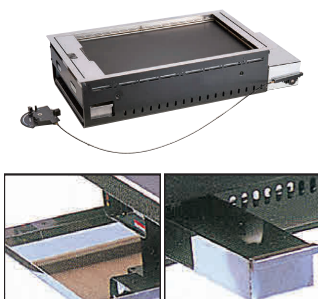

ガス式鉄板テーブル

※ ①、② の商品は都度価格の御確認をお願い致します。

CTG 型鉄板テーブル

涼しいガス鉄板焼きテーブル

調理熱を鉄板中央に集中し、喫食時の「あつい」を軽減します。
また、熱が伝わりやすく、蓄えた熱を逃しにくい厚さ9mmの厚板鉄板を採用。強火力なガスの直火と相性が良く食材を美味しく焼き上げます。

スマートコントローラー

分かりやすい3段切替仕様の横スライド式スマートコントローラーを採用。幅広いテーブルサイズに対応可能で、上から操作が確認できるため視認性に優れています。

保護カバー

機器からの油こぼれ等による衣服の汚れ、接触やけどから守る保護カバーを標準装備しています。

Point

スマートコントローラー

① CTG型 鉄板テーブル(洋卓・スチール脚・天板:黒) [HYNT-20]

型番	ガス種		サイズ	鉄板サイズ	ガス消費量	
	LP	13A			LP	13A
CTG419SVSF-LFA064-T09C	LP	13A	900×800×H700	450×359×9t	3.10kW	13-0534-0101
					3.30kW	13-0534-0102
CTG619SVSF-LFA084-T12C	LP	13A	1200×800×H700	600×359×9t	4.20kW	13-0534-0103
					4.40kW	13-0534-0104
CTG919SVSF-LFA114-T18C	LP	13A	1800×800×H700	900×359×9t	5.40kW	13-0534-0105
					5.60kW	13-0534-0106

接続部:9.5mm

② CTG型 鉄板テーブル(座卓・木製脚・天板:黒) [HYNT-21]

型番	ガス種		サイズ	鉄板サイズ	ガス消費量	
	LP	13A			LP	13A
CTG419SVSF-LWC073-T09C	LP	13A	900×800×H350	450×359×9t	3.10kW	13-0534-0201
					3.30kW	13-0534-0202
CTG619SVSF-LWC097-T12C	LP	13A	1200×800×H350	600×359×9t	4.20kW	13-0534-0203
					4.40kW	13-0534-0204
CTG919SVSF-LWC143-T18C	LP	13A	1800×800×H350	900×359×9t	5.40kW	13-0534-0205
					5.60kW	13-0534-0206

接続部:9.5mm

③ 器具ユニット(鉄板焼) [HYNT-19] K

型番	ガス種		テーブル寸法	鉄板サイズ	天板開口寸法	kg	ガス消費量		価格
	LP	13A					LP	13A	
CTG-419SVSF 2人掛け	LP	13A	900×800×H350	450×359	588×428	25	3.10kW	13-0534-0301	¥165,000
							3.30kW	13-0534-0302	¥165,000
CTG-619SVSF 4人掛け	LP	13A	1,200×800×H350	600×359	738×428	30	4.20kW	13-0534-0303	¥165,000
							4.40kW	13-0534-0304	¥165,000
CTG-919SVSF 6人掛け	LP	13A	1,800×800×H350	900×359	1,038×428	42	5.40kW	13-0534-0305	¥182,000
							5.60kW	13-0534-0306	¥182,000